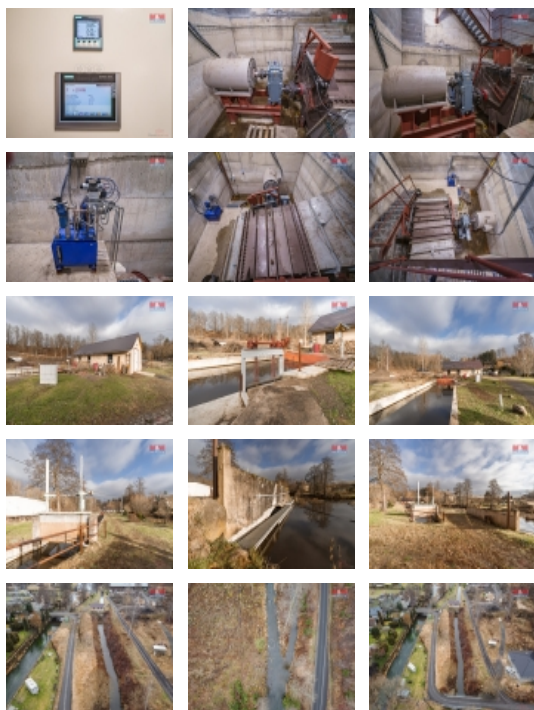

## Prodej výrobního objektu, 6287 m<sup>2</sup>, Cheb

ČÍSLO ZAKÁZKY: 842558 TYP ZAKÁZKY: prodej

LOKALITA: Cheb, Háje

### Prodej výrobního objektu, 6287 m<sup>2</sup>, Cheb

Prodej 100% podílu ve společnosti s ručením omezeným. Technické parametry elektrárny: spád čistý cca 4,5 m max. hltnost turbíny 2,9 m<sup>3</sup>/s, max. výkon 69 KW Bánkiho turbína přes převodovku na generátor. Generátor max. 100 KW. Ovládání přes Siemens SIMATIC, plně automatické. Dálkový dohled i možnost dálkového ovládání. Předpokládaná roční výroba cca 300 tis. Kwh, v provozu od března 2021. Všechny technologie a zázemí na vlastních pozemcích. Tok Odry, průměrný roční průtok 2,4 m<sup>3</sup>/s. Více info v RK.

### Informace o nemovitosti

Číslo podlaží v domě	2
Počet podlaží objektu	1
Stav objektu	dobrý
Vlastnictví	osobní
Vlastní pozemek (m <sup>2</sup> )	6287
Umístění objektu	okrajová zástavba
Topení	Lokální - elektrické Jiné
Doprava	silnice
Elektřina	vlastní zdroj
Rok kolaudace	2021
Parkování	venkovní stání
Počet míst k parkování	5
Ostatní	Plot
Užitná plocha (m <sup>2</sup> )	6287