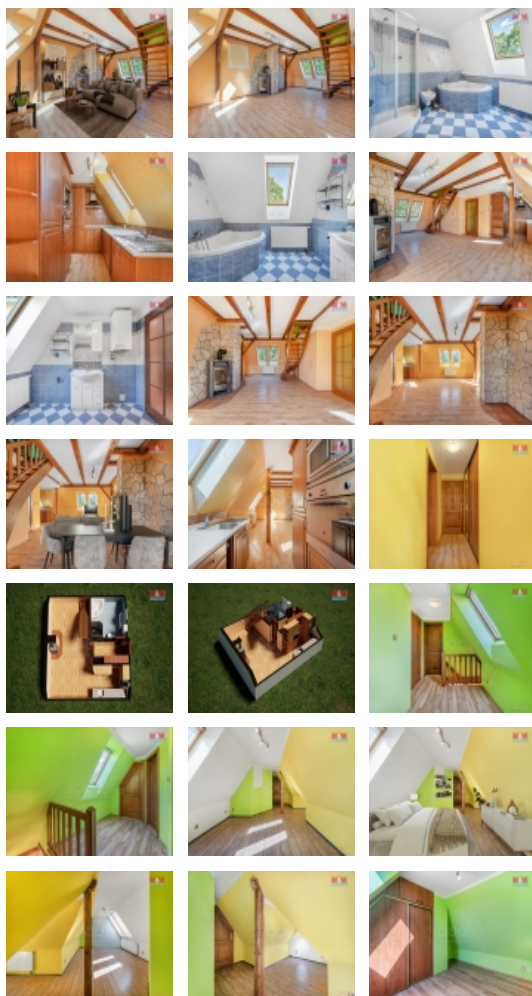

Informace o nemovitosti

Dispozice bytu	4+kk
Číslo podlaží v domě	3
Počet podlaží objektu	1
Druh objektu	cihlová
Stav objektu	velmi dobrý
Vlastnictví	osobní
Vybavení	sklep
Umístění objektu	klidná část obce
Telekomunikace	Internet
Topení	Lokální - plynové Lokální - tuhá paliva