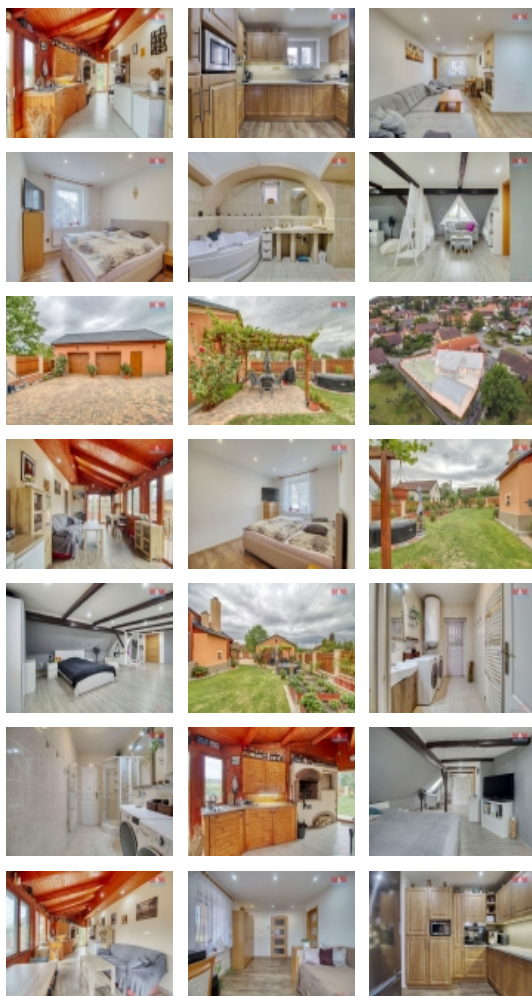

Informace o nemovitosti

Počet podlaží objektu	1
Druh objektu	smíšená
Stav objektu	velmi dobrý
Vlastnictví	osobní
Vlastní pozemek (m²)	723
Vybavení	zahrada
Umístění objektu	klidná část obce
Topení	Lokální - elektrické
Doprava	silnice autobus