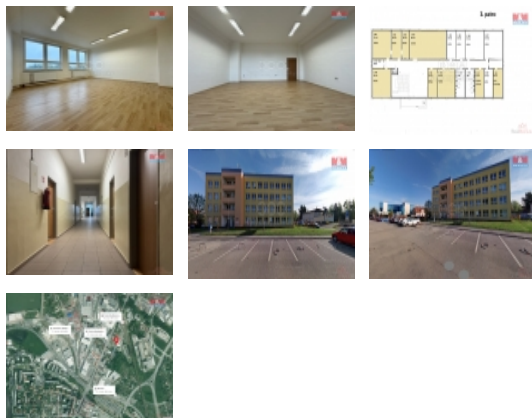

Nemovitost nabízí

M&M realty holding a. s.

Krakovská 1675/2
Praha - Nové Město
11000