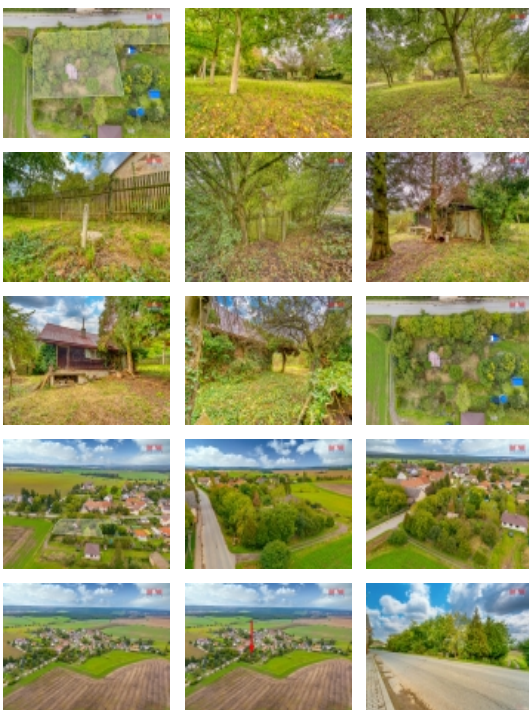

Prodej pozemku , určený pro komerční výstavbu, Žilov (okres Plzeň-sever)

M&M reality holding, a.s.

Prodej pozemku k bydlení, 1734 m?, Žilov

ČÍSLO ZAKÁZKY: 886134 TYP ZAKÁZKY: prodej

LOKALITA: Žilov (okres Plzeň-sever)

Prodej pozemku k bydlení, 1734 m?, Žilov

Nabízíme k prodeji atraktivní stavební pozemek o výměře 1734 m?, který se nachází v klidné lokalitě obce Žilov u Třemošné. Na pozemku stojí chata s číslem evidenčním, kterou lze využít jako sklad pro materiál nebo stavební náčiní pro stavbu svého vysněného domova. Na pozemku se nachází veřejný vodovod a možnost připojení elektřiny. Pozemek je ideální pro stavbu rodinného domu, nebo pro ty, kteří hledají klidné místo k rekreaci. Výborná dostupnost do města Třemošná a okolí přírody zaručuje skvělé bydlení i relaxaci. Do Plzně je to 13min jízdy autem. Pro více informací kontaktujte makléře.

CENA: (za nemovitost) **4 950 000,- Kč**

Informace o nemovitosti

Stav objektu	dobrý
Vlastnictví	osobní
Vlastní pozemek (m2)	1734
Umístění objektu	klidná část obce
Doprava	silnice autobus
Elektřina	230 V na hranici pozemku
Voda	dálkový vodovod
Občanská vybavenost	Školka Kompletní síť obchodů a služeb
Ostatní	Plot
Druh pozemku	pro komerční výstavbu
Inženýrské sítě	Elektřina