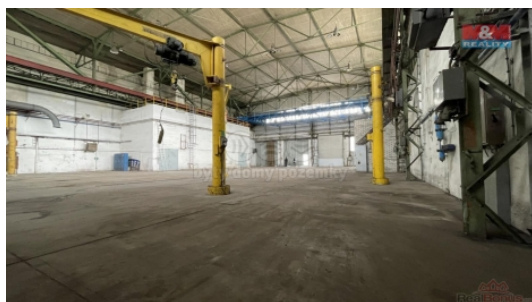

Pronájem skladu, 1400 m², Studénka

ČÍSLO ZAKÁZKY: 870623 TYP ZAKÁZKY: pronájem

LOKALITA: Studénka, Butovice (okres Nový Jičín)

Pronájem skladu, 1400 m², Studénka

Nabízíme k pronájmu výrobní a skladovací prostor o užitné ploše 1400 m², umístěný ve velkém komerčním areálu v městě Studénka. K dispozici je možnost pronájmu části haly dle vašich potřeb, což umožňuje flexibilní využití prostoru. Objekt nabízí využití jeřábu s nosností 5 tun a je vybaven velkým elektrickým příkonem. Podlahy mají vysokou nosnost. Důležitým prvkem je 24hodinová ostraha, což nabízí vysokou úroveň zabezpečení pro vaše podnikání. Objekt nabízí příjezd kamionem, umožňuje tak snadnou logistiku. Možnost pronajmout si i část pozemku v areálu - 350kč/m²/rok, nebo šaten pro zaměstnance. Nemovitost je připravena k okamžitému využití pro vaše podnikatelské záměry. Pro více otázek nebo naplánování prohlídky, volejte RK.

Nemovitost nabízí

M&M reality holding a. s.

Krakovská 1675/2
Praha - Nové Město
11000