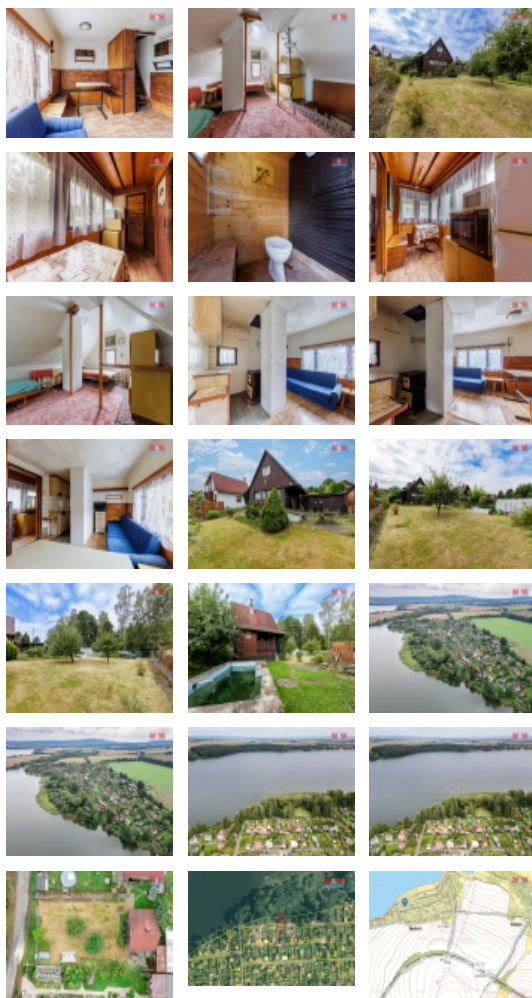

Informace o nemovitosti

Počet podlaží objektu	1
Druh objektu	smíšená
Stav objektu	před rekonstrukcí
Vlastnictví	osobní
Vlastní pozemek (m²)	402
Vybavení	sklep zahrada
Umístění objektu	klidná část obce
Topení	Lokální - tuhá paliva Jiné
Doprava	silnice
Elektřina	230 V