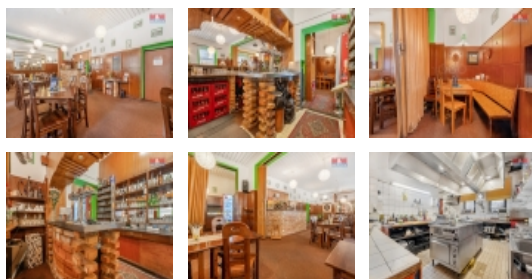

Přenechání restaurace, Jablonec nad Nisou, ul. Lidická

ČÍSLO ZAKÁZKY: 889784 TYP ZAKÁZKY: pronájem

LOKALITA: Jablonec nad Nisou, Lidická

Přenechání restaurace, Jablonec nad Nisou, ul. Lidická

Nabízíme k přenechání pronájem zavedené restaurace Stará Pošta v Jablonci nad Nisou, včetně veškerého vybavení. Restaurace se nachází v atraktivní lokalitě s výbornou dopravní dostupností a stabilní klientelou. Prostor o rozloze 343m² je plně vybaven a připraven k okamžitému provozu ? zahrnuje kompletně zařízenou kuchyň, nábytek, bar a veškeré potřebné zařízení pro obsluhu hostů. Tato nabídka je ideální pro podnikatele v gastronomii, kteří chtějí pokračovat ve fungujícím konceptu retro-restaurace, nebo pro ty, kteří mají vlastní vizi a hledají prostor s historií a atmosférou. V tuto chvíli odpustné činí 135 000 Kč včetně provize a právního servisu, nájemne činí 30 000 Kč/mes bez energie. Pokud máte zájem, kontaktujte nás pro více informací a domluvení prohlídky. Tato skvělá příležitost může být vaše!

Nemovitost nabízí

M&M reality holding a. s.

Krakovská 1675/2
Praha - Nové Město
11000

Informace o nemovitosti

Počet podlaží objektu	1
Druh objektu	smíšená
Stav objektu	velmi dobrý
Vlastnictví	jiné
Vybavení	zahrada
Umístění objektu	centrum
Vybaveno	Nezařzeno
Topení	Lokální - plynové Lokální - tuhá paliva Lokální - elektrické
Doprava	vlak silnice MHD autobus