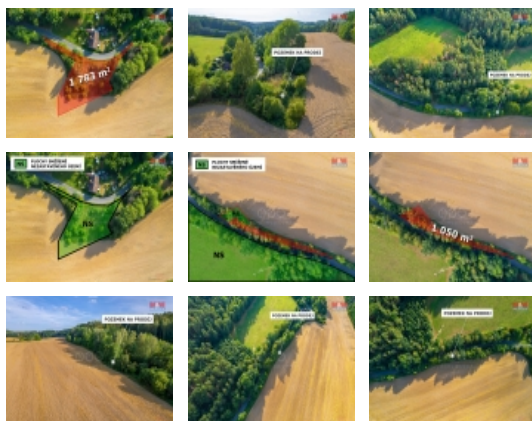

Informace o nemovitosti

Stav objektu	dobrý
Vlastnictví	osobní
Vlastní pozemek (m²)	2833
Umístění objektu	klidná část obce
Druh pozemku	trvalý travní porost

Nemovitost nabízí

M&M reality holding a. s.

Krakovská 1675/2
Praha - Nové Město
11000