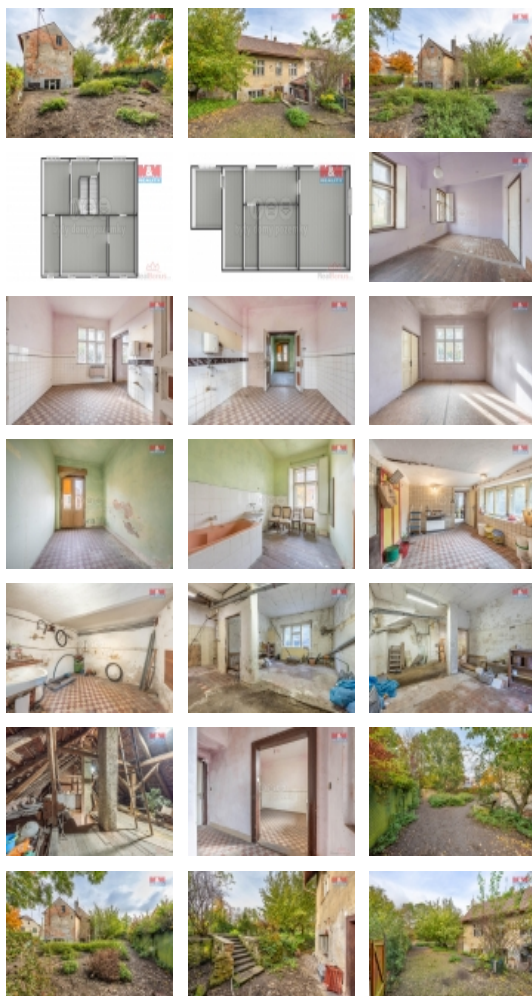

Prodej rodinného domu, 149 m², Tuchlovice, ul. Karlovarská

Nabízíme k prodeji řadový rodinný dům v Tuchlovicích, ideálně umístěný na okraji obce, což z něj činí atraktivní možnost pro bydlení v kombinaci s podnikáním. Dům je konstruován z cihel a nabízí velkou podlahovou plochu s celkem 10 místnostmi, rozloženými přes jedno podzemní, jedno nadzemní podlaží a půdu. Celková užitná plocha činí 149 m², zatímco plocha pozemku je 274 m². Nemovitost je napojena na všechny sítě a je před kompletní rekonstrukcí, což umožňuje budoucímu majiteli realizovat vlastní vize a úpravy. Díky své poloze a dispozicím je dům vhodný jak k bydlení, tak k podnikatelským účelům, s možností využít spodní část domu, která je orientována do klidné zahrady naprosto oddělena od silnice a nabízející tak klid pro relaxaci. Pro více informací kontaktujte makléře nebo RK.

CENA: (za nemovitost) **3 499 000,- Kč**

Informace o nemovitosti

Počet podlaží objektu	2
Druh objektu	cihlová
Stav objektu	před rekonstrukcí
Vlastnictví	osobní
Vlastní pozemek (m ²)	274
Umístění objektu	okrajová zástavba
Topení	Lokální - plynové
	Lokální - tuhá paliva
	Lokální - elektrické
Doprava	silnice
	MHD
	autobus