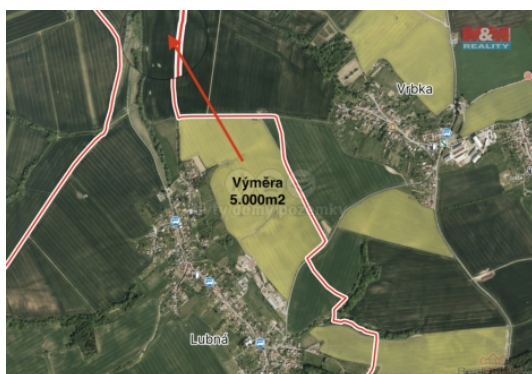

Prodej pole, 5000 m?, Lubná

ČÍSLO ZAKÁZKY: 892749 TYP ZAKÁZKY: prodej

LOKALITA: Lubná (okres Kroměříž)

Prodej pole, 5000 m?, Lubná

Nabízíme k prodeji zemědělský pozemek, evidovaný v katastru jako orná půda, v obci Lubná v katastrálním území Lubná u Kroměříže, v okrese Kroměříž. Celková plocha tohoto pozemku činí 5000m?. V současné době je pozemek vázán pachtovní smlouvou, čímž otevírají možnosti pro investice. Pro další podrobnosti a konzultaci se obraťte na našeho makléře, který vám rád poskytne další informace.

CENA: (za nemovitost) **255 000,- Kč**

Nemovitost nabízí

M&M reality holding a. s.

Krakovská 1675/2
Praha - Nové Město
11000

Informace o nemovitosti

Stav objektu velmi dobrý

Vlastnictví osobní

Vlastní pozemek (m2) 5000

Umístění objektu klidná část obce

Druh pozemku zemědělská