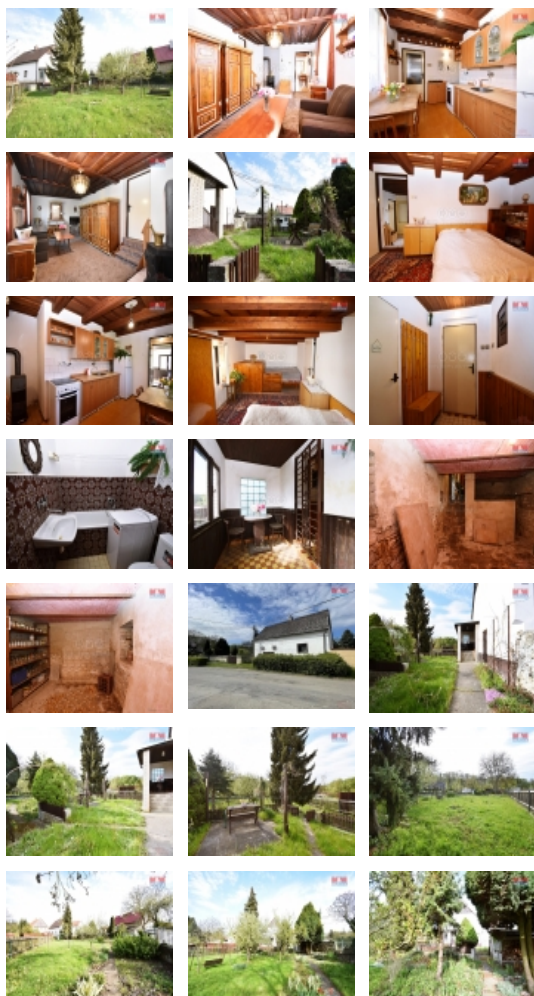

Prodej samostatného RD, 180 m², Štětí, Čakovice (okres Litoměřice)

M&M reality holding, a.s.

Prodej, rodinný dům, 180 m², Štětí

ČÍSLO ZAKÁZKY: 871316 TYP ZAKÁZKY: prodej

LOKALITA: Štětí, Čakovice (okres Litoměřice), Čakovice

Prodej, rodinný dům, 180 m², Štětí

Na prodej nabízíme rodinný dům v klidné části Čakovic nedaleko kouzelného CHKO Kokořínska. Toto samostatně stojící cihlové stavení, s jedním nadzemním a jedním podzemním podlažím, disponuje celkově třemi místnostmi a rozkládá se na pozemku o ploše 661 m². Užitná plocha nemovitosti je 180 m². Kolem domu se nachází prostorná zahrada s vysokými vzrostlými stromy, která nabízí nejen soukromí a klid, ale i půdu s možností další stavby. K nemovitosti náleží sklep, kůlna, praktická dílna, okouzující zahradní domek a udírna, což vytváří předpoklady pro komfortní venkovní bydlení či relaxaci na vlastním pozemku. Tento objekt je v dobrém stavu a představuje ideální příležitost pro ty, kteří hledají oázu klidu pro rodinné bydlení či odpočinek uprostřed přírody. Nečekejte a objevte svůj nový domov či místo pro únik od městského ruchu. Více informací v RK.

Informace o nemovitosti

Počet podlaží objektu	1
Druh objektu	cihlová
Stav objektu	dobrý
Vlastnictví	osobní
Vlastní pozemek (m ²)	661
Vybavení	sklep zahrada
Umístění objektu	klidná část obce
Topení	Lokální - tuhá paliva Lokální - elektrické
Doprava	MHD
Elektrina	230 V 380 V

Voda	dálkový vodovod
Odpad	Septik
Parkování	venkovní stání
Počet míst k parkování	3
Zdroj teplé vody	bojler
Ostatní	Plot Garáž
Užitná plocha (m ²)	180
Inženýrské sítě	Vodovod
Poloha objektu	samostatný