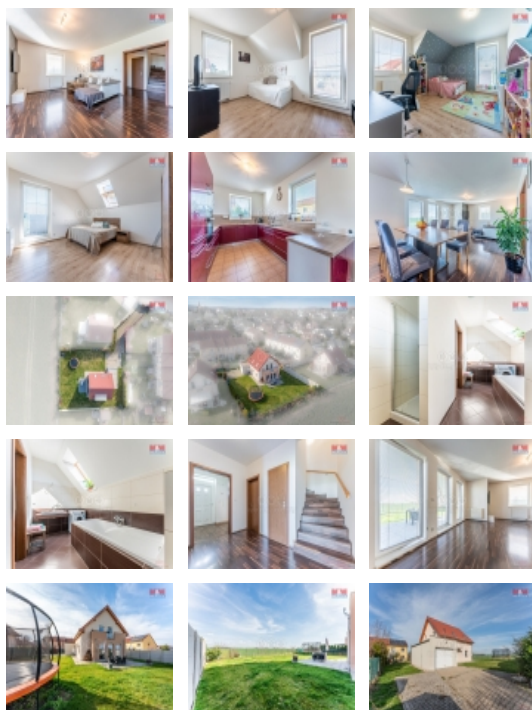

Prodej rodinného domu, 184 m², Líbeznice, ul. Pluk. Nováka

Tento rodinný dům v Líbeznicích může být skvělou nabídkou pro každého, kdo hledá moderní, pohodlný a klidný domov v blízkosti Prahy. Se čtyřmi pokoji a moderní kuchyní, se zahradou, celkově pozemkem o rozloze 897 metrů čtverečních, terasou, balkonem s výhledem na okolní krajinu, tento dům nabízí dostatek prostoru pro každého člena rodiny. Očekávejte relaxační styl života, který skloubíte s ruchem velkoměsta, které máte na dosah. Nezapomeňte na to, že součástí stavby je i garáž, takže si nemusíte dělat starosti s parkováním a vaše vozidlo bude v bezpečí. S veškerou občanskou vybaveností v okolí, jako jsou obchody, školy, lékaři a další služby, nebudete muset daleko cestovat, abyste získali vše, co potřebujete pro pohodlný život. Přijďte se podívat!

Informace o nemovitosti

Počet podlaží objektu	2
Druh objektu	cihlová
Stav objektu	velmi dobrý
Vlastnictví	osobní
Vlastní pozemek (m ²)	897
Vybavení	balkon
Umístění objektu	klidná část obce
Topení	Lokální - plynové
Doprava	silnice autobus
Elektřina	230 V
Voda	dálkový vodovod