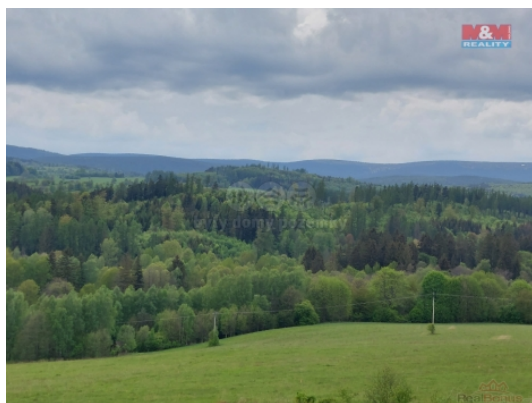

Prodej ostatní, 752 m?, Dolní Moravice

ČÍSLO ZAKÁZKY: 879259 TYP ZAKÁZKY: prodej

LOKALITA: Dolní Moravice (okres Bruntál)

Prodej ostatní, 752 m?, Dolní Moravice

Nabízíme k prodeji jedinečnou nemovit v klidné částice Dolní Moravice. Tento krásný pozemek o rozloze 752 m? je ideální investicí pro ty, kteří hledají únik od ruchu města a zároveň ocení blízkost přírody. . Vhodná pro různé využití - od rekreační chaty po výstavbu rodinného domu. Pěkné okolí a dostupnost občanské vybavenosti dodávají této nabídce na atraktivitě. Kontaktujte nás pro více informací a sjednání prohlídky. Nezmeškejte tuto příležitost vlastnit kousek ráje v Dolní Moravici!

Nemovitost nabízí

M&M reality holding a. s.

Krakovská 1675/2
Praha - Nové Město
11000

Informace o nemovitosti

Stav objektu	velmi dobrý
Vlastnictví	osobní
Vlastní pozemek (m2)	752
Umístění objektu	klidná část obce
Druh pozemku	specifické plochy