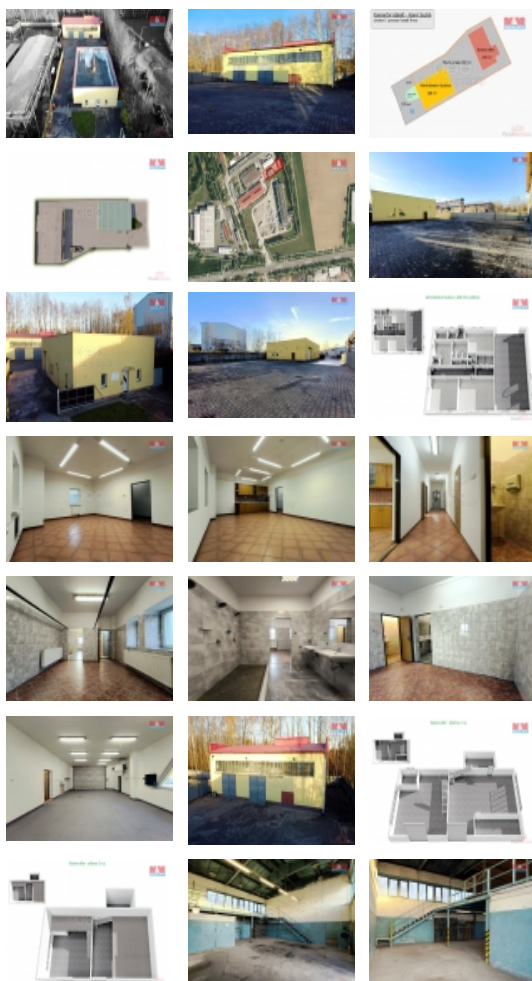

Prodej výrobních prostor, Horní Suchá (okres Karviná)

M&M reality holding, a.s.

Prodej komerčního objektu, 1686 m², Horní Suchá

ČÍSLO ZAKÁZKY: 885880 TYP ZAKÁZKY: prodej

LOKALITA: Horní Suchá (okres Karviná)

Prodej komerčního objektu, 1686 m², Horní Suchá

Nabízíme k prodeji výrobní areál / zázemí firmy v obci Horní Suchá s celkovou výměrou 1686 m². Součástí areálu jsou dvě budovy? administrativní budova / sídlo firmy s č.p. (268 m²) a dílny (239 m²), ideální pro výrobu nebo skladování. Budova dílen má 2 vjezdové brány pro nákladní automobily. Areál je oplocen, vybaven elektrickou bránou a kamerovým systémem, s kompletními inženýrskými sítěmi (voda, elektřina, plyn, internet). Zpevněná a osvětlená plocha pozemku poskytuje dostatek prostoru i pro nákladní automobily, stavební stroje, případně uskladnění materiálu. Celý objekt prošel rekonstrukcí, což zaručuje moderní a funkční prostory pro podnikání. Areál byl dlouhodobě pronajímán a díky své atraktivitě je žádaný na trhu, což z něj činí také ideální investiční příležitost. Pro více informací neváhejte kontaktovat makléře!

Informace o nemovitosti

Číslo podlaží v domě	1
Počet podlaží objektu	1
Druh objektu	cihlová
Stav objektu	dobrý
Vlastnictví	osobní
Vlastní pozemek (m ²)	1179
Umístění objektu	centrum
Telekomunikace	Internet
Topení	Lokální - plynové Ústřední - dálkové
Doprava	silnice autobus

Elektřina	230 V 380 V
Voda	dálkový vodovod
Odpad	Městská kanalizace
Plyn	Zaveden
Občanská vybavenost	Škola Školka Zdravotnická zařízení Pošta Supermarket Kompletní síť obchodů a služeb Kulturní zařízení Sportovní areál
Parkování	venkovní stání
Zdroj teplé vody	kotel
Ostatní	Plot
Užitná plocha (m2)	1686
Inženýrské sítě	Vodovod Kanalizace Plyn Elektřina
Druh prostor	Výrobní