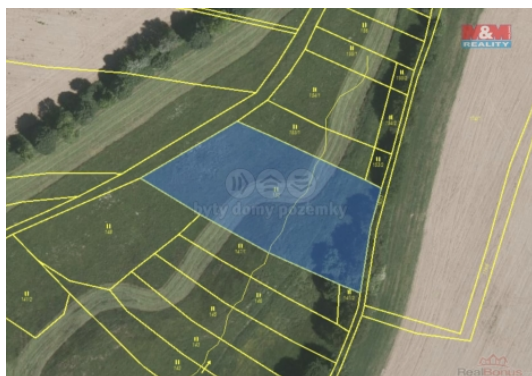

## Prodej louky, 3912 m<sup>2</sup>, Načeradec

ČÍSLO ZAKÁZKY: 852711 TYP ZAKÁZKY: prodej

LOKALITA: Načeradec, Zdiměřice (okres Benešov)

### Prodej louky, 3912 m<sup>2</sup>, Načeradec

Nabízíme slunný pozemek nedaleko obce Načeradec, který je vhodný k vybudování rybníku. Vedený v katastru nemovitostí jako louka o celkové ploše 3912m<sup>2</sup>. Pozemek se nachází na v údolí a uprostřed pozemku teče potok. Přístupová obecní cesta. Na hranici pozemku je elektřina Více informací v RK.

### Informace o nemovitosti

Stav objektu	velmi dobrý
Vlastnictví	osobní
Vlastní pozemek (m <sup>2</sup> )	3912
Umístění objektu	klidná část obce
Doprava	silnice
Parkování	venkovní stání
Orientace	
Druh pozemku	trvalý travní porost