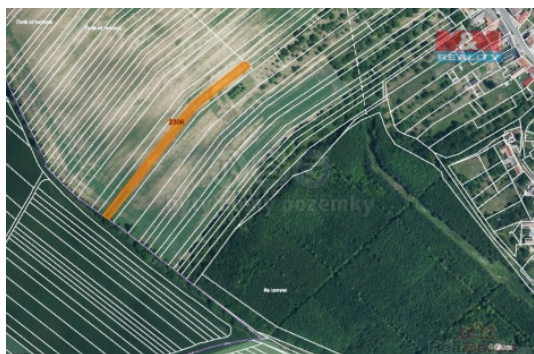

Prodej pole, 531 m², Stavěšice

ČÍSLO ZAKÁZKY: 873133 TYP ZAKÁZKY: prodej

LOKALITA: Stavěšice (okres Hodonín)

Prodej pole, 531 m², Stavěšice

Prodej pozemku o výměře 531 m² v katastru obce Stavěšice. Jedná se o 2 na sebe navazující parcely orné půdy, leží na okraji obce, prodej podílu 1/6 z celkové výměry 3191 m².

CENA: (za nemovitost) **252 000,- Kč**