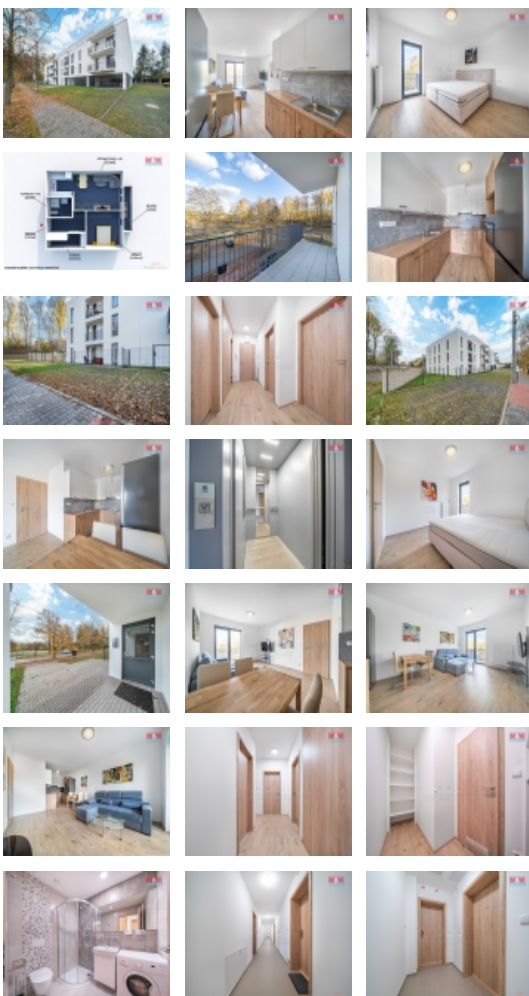

Informace o nemovitosti

Dispozice bytu 2+kk

Číslo podlaží v domě 2

Počet podlaží objektu 1

Druh objektu cihlová

Stav objektu novostavba

Vlastnictví osobní

Vybavení výtah
lodžie
sklep

Umístění objektu klidná část obce