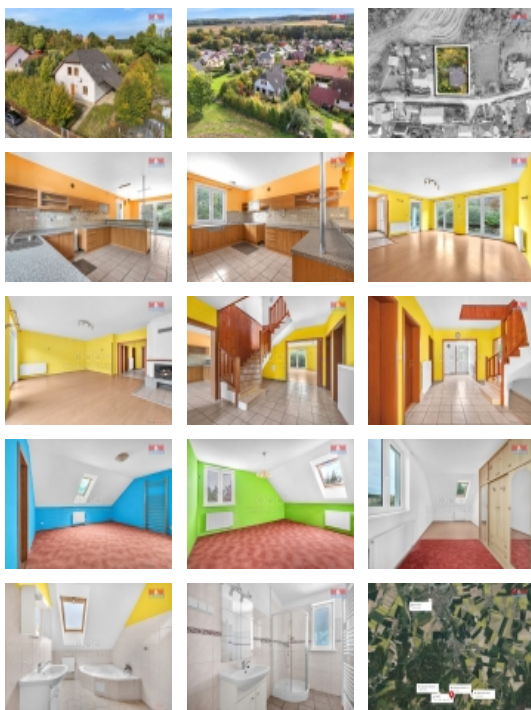

Informace o nemovitosti

Počet podlaží objektu	2
Druh objektu	skeletová
Stav objektu	dobrý
Vlastnictví	osobní
Vlastní pozemek (m²)	935
Vybavení	zahrada
Umístění objektu	okrajová zástavba
Topení	Lokální - plynové
Doprava	silnice autobus
Elektrina	230 V 380 V
Voda	dálkový vodovod
Odpad	ČOV pro celý objekt