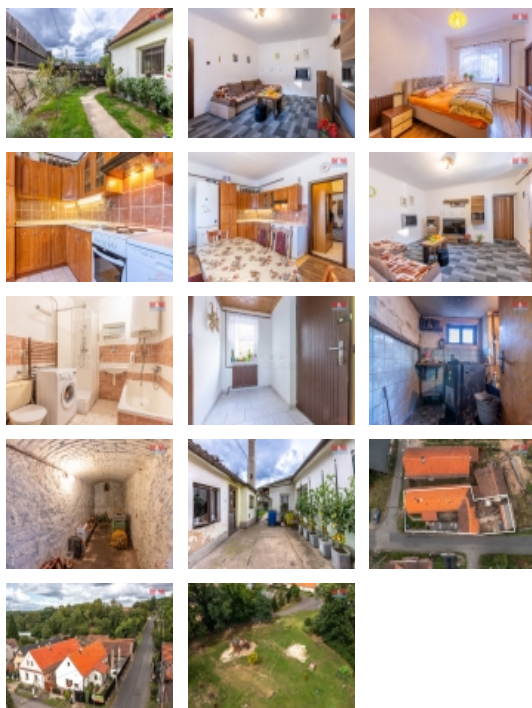

Informace o nemovitosti

Počet podlaží objektu	1
Druh objektu	smíšená
Stav objektu	dobrý
Vlastnictví	osobní
Vlastní pozemek (m²)	324
Vybavení	sklep
Umístění objektu	klidná část obce
Telekomunikace	Internet
Topení	Lokální - tuhá paliva
Doprava	silnice autobus
Elektřina	230 V 380 V
Voda	dálkový vodovod