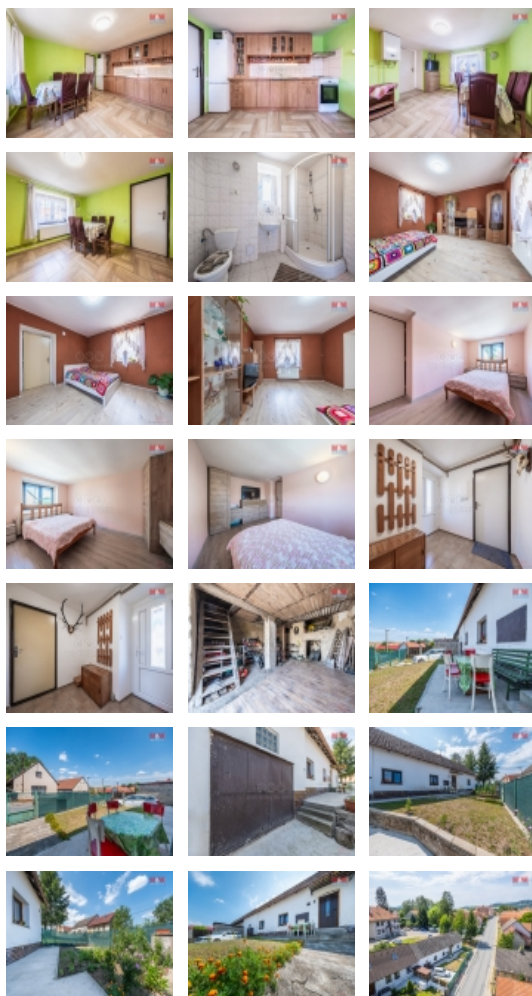

Informace o nemovitosti

Počet podlaží objektu	2
Druh objektu	cihlová
Stav objektu	velmi dobrý
Vlastnictví	osobní
Vlastní pozemek (m²)	348
Vybavení	zahradu
Umístění objektu	centrum
Topení	Lokální - elektrické
Doprava	silnice MHD autobus