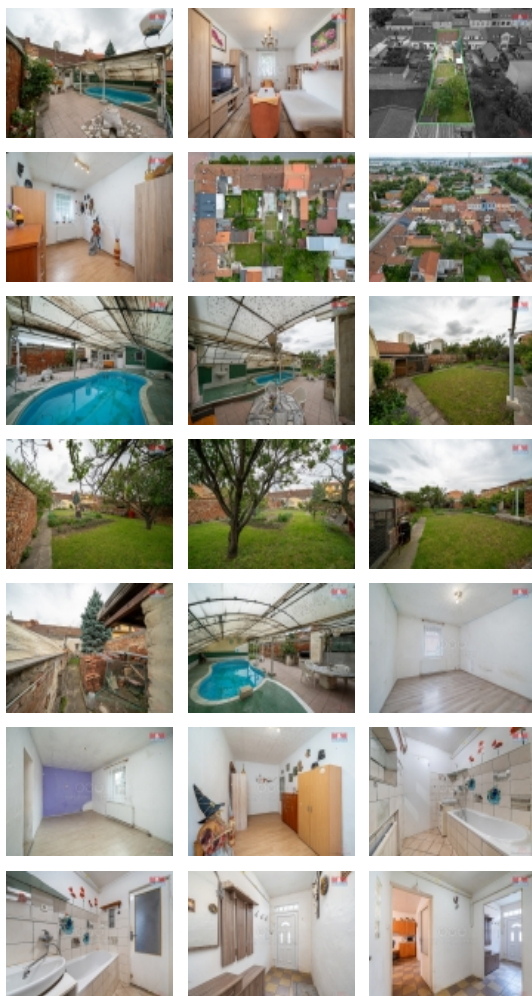

Informace o nemovitosti

Počet podlaží objektu 1

Druh objektu cihlová