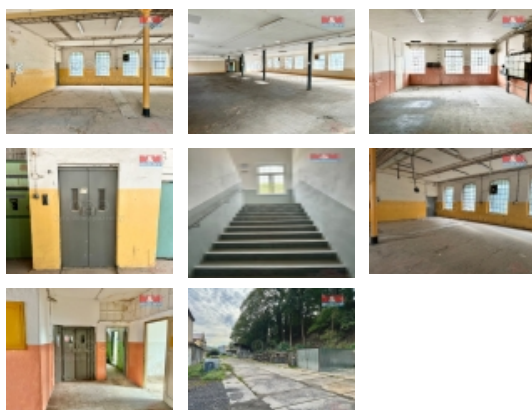

Pronájem výrobního objektu v Děčíně, ul. Na Hrázi

ČÍSLO ZAKÁZKY: 886689 TYP ZAKÁZKY: pronájem

LOKALITA: Děčín, Děčín VIII-Dolní Oldřichov, Na Hrázi

Pronájem výrobního objektu v Děčíně, ul. Na Hrázi

Nabízíme k pronájmu výrobní objekt v klidné části obce Děčín VIII-Dolní Oldřichov. Tento rozlehlý objekt nabízí užitnou plochu o výměře 727m² a skládá se celkem ze 2 velkých hal s příslušenstvím, které jsou propojeny chodbou a v každé z nich je nákladní výtah. Nabízí se tedy možnost pronajmout každou halu zvlášť. V části, která má výměru 310 m² je betonová podlaha s velkou nosností, tudíž je vhodná k umístění pracovních strojů. Benefitem je vlastní trafo stanice. Budova je před rekonstrukcí, což umožňuje budoucímu nájemci si říct, jak potřebuje prostor upravit a majitel mu ho zrekonstruuje dle jeho potřeb. K dispozici je v areálu parkování pro 10 automobilů. Vzhledem k velikosti areálu, je zde možnost pronájmu dalších externích skladovacích prostor. Díky své poloze zajišťuje snadný přístup k místní infrastruktuře. Tento objekt je ideální pro výrobní činnost, dílnu či skladovací prostory. Pro více informací nás neváhejte kontaktovat.

Nemovitost nabízí

M&M reality holding a. s.

Krakovská 1675/2
Praha - Nové Město
11000

CENA: (za měsíc) **45 000,- Kč**

Informace o nemovitosti

Číslo podlaží v domě	2
Počet podlaží objektu	1
Druh objektu	cihlová
Stav objektu	před rekonstrukcí
Vlastnictví	osobní
Vybavení	výtah
Umístění objektu	klidná část obce
Telekomunikace	Internet