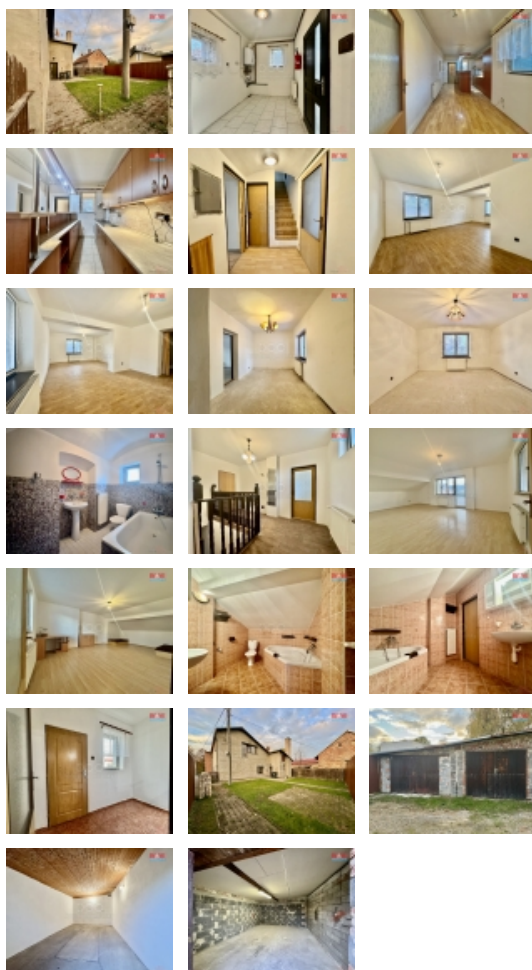

Informace o nemovitosti

Počet podlaží objektu	2
Druh objektu	cihlová
Stav objektu	dobrý
Vlastnictví	osobní
Vlastní pozemek (m²)	252
Umístění objektu	klidná část obce
Topení	Lokální - plynové Lokální - elektrické