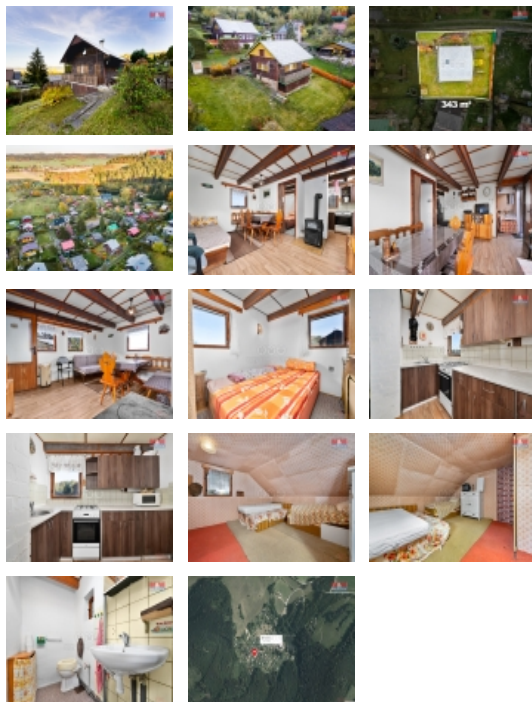

Informace o nemovitosti

Počet podlaží objektu	1
Druh objektu	cihlová
Stav objektu	dobrý
Vlastnictví	osobní
Vlastní pozemek (m²)	343
Vybavení	zahrada
Umístění objektu	klidná část obce
Topení	Lokální - tuhá paliva
Doprava	silnice
Elektřina	230 V
Voda	na hranici
Odpad	Septik
Plyn	Není
Parkování	u domu (veřejné)