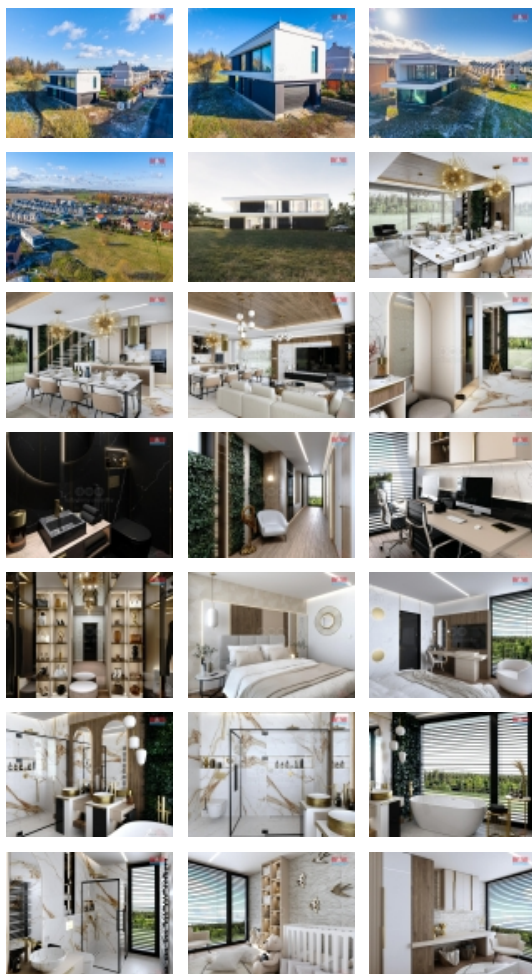

Informace o nemovitosti

Počet podlaží objektu	2
Druh objektu	cihlová
Stav objektu	novostavba
Vlastnictví	osobní
Vlastní pozemek (m²)	1800
Vybavení	zahrada
Umístění objektu	klidná část obce
Topení	Lokální - elektrické Tepelné čerpadlo