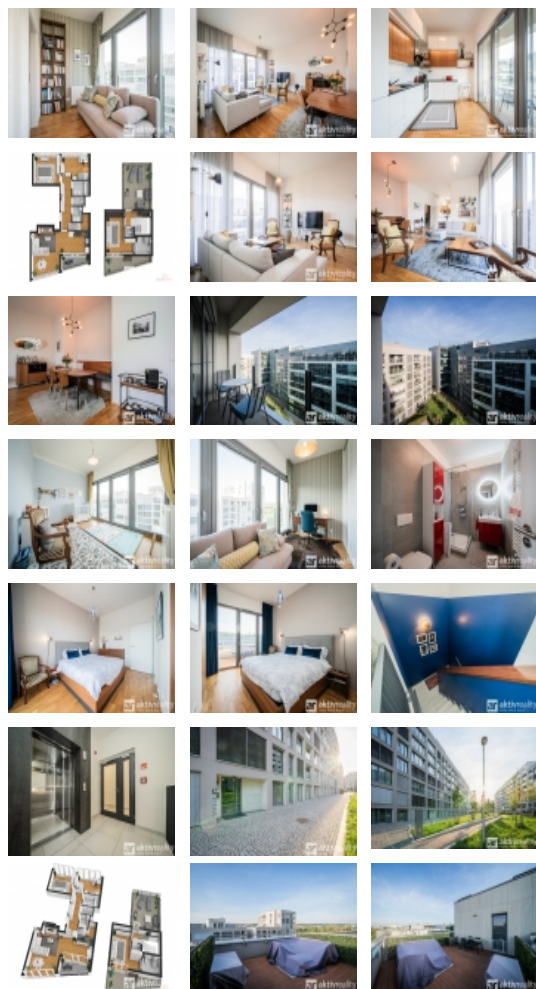

Informace o nemovitosti