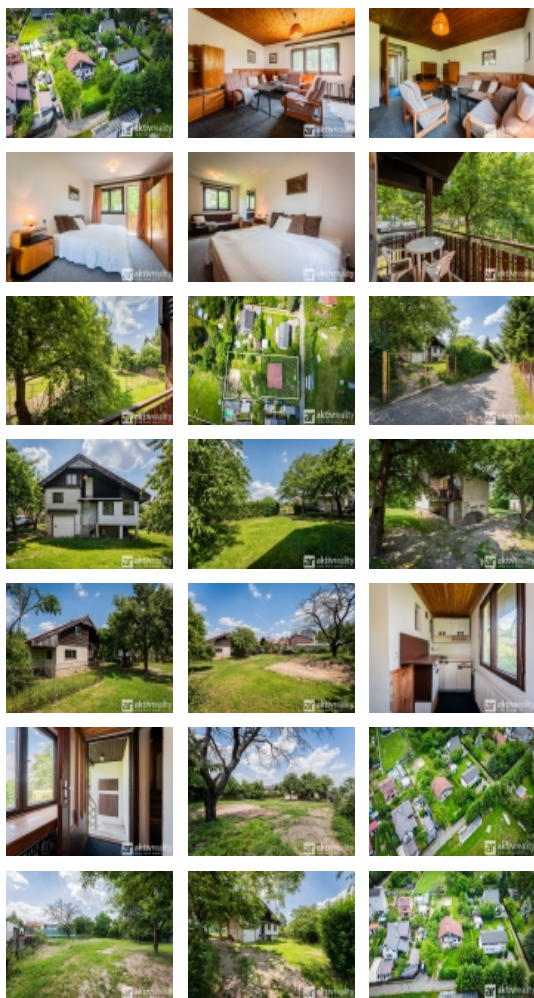

Informace o nemovitosti

Počet podlaží objektu	2
Druh objektu	smíšená
Stav objektu	dobrý