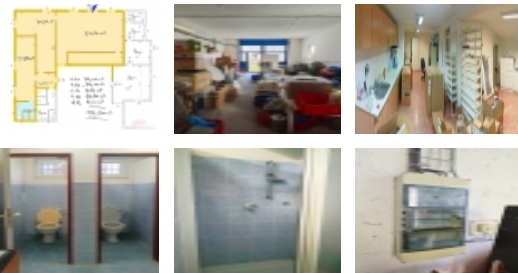

Nemovitost nabízí

ARCHA - průmyslová kancelář spol s.r.o.

Praha 5 - Košíře, BUSINESS CENTRUM
KLAMOVSKA, Plzeňská 155/113, PSČ
15000

Realitní makléř

ČERNÝ Pavel

Mobil: +420 608 827 778
archa.sklady@seznam.cz