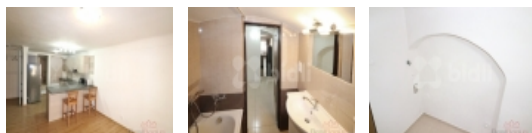

Pronájem bytu 1+kk, 33 m2, OV, České Budějovice, České Budějovice 1, ul. Panská

Pronájem bytu 1+kk v historickém centru ČB

ČÍSLO ZAKÁZKY: 226659 TYP ZAKÁZKY: pronájem

LOKALITA: České Budějovice, České Budějovice 1, Panská

Pronájem bytu 1+kk v historickém centru ČB

Nabízíme Vám k pronájmu byt o dispozici 1+kk s výměrou 33 m2. Byt se nachází v přízemí historické budovy v centru Českých Budějovic v Panské ulici.

Byt prošel kompletní modernizací.

Byt je zařízen kuchyňskou linkou s elektrickým sporákem, mikrovlnnou troubou, myčkou a lednicí. Ohřev teplé vody je zajištěn elektrickým bojlerem.

Poloha bytu zaručuje snadnou dostupnost všemi potřebnými službami. Obchody a MHD jsou vzdálené 3 minuty chůze, stejně jako park a rekreační zóna okolo městské plovárny.

Pro více informací nás kontaktujte. Doporučuji prohlídku.

CENA: (za měsíc) **12 000,- Kč**