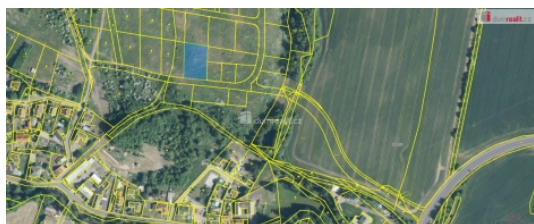

Prodej pozemku , určený k výstavbě RD, Ostrov, Kfely (okres Karlovy Vary)

Prodej pozemku , určený k výstavbě RD, Ostrov, Kfely (okres Karlovy Vary)

ČÍSLO ZAKÁZKY: 649406 TYP ZAKÁZKY: prodej

LOKALITA: Ostrov, Kfely (okres Karlovy Vary)

Prodej pozemku , určený k výstavbě RD, Ostrov, Kfely (okres Karlovy Vary)

cena včetně právního servisu a odměny zprostředkovatele , Dumrealit.cz Vám zprostředkuje prodej pozemku o velikosti 1659 m ve městě Ostrov, část Kfely v okrese Karlovy Vary. Jedná se o jeden z největších pozemků v lokalitě, kde právě probíhá výstavba komunikací kompletních inženýrských sítí. Velikost pozemku umožňuje stavbu i většího objektu. Lokalita Kfely-východ je určena územním plánem pro výstavbu rodinných domů a navazuje na stávající zástavbu. Pozemek je součástí nové plánované výstavby a bude přístupný po nové komunikaci přímo z Ostrova. Výstavba sítí je realizována formou sdružené investice vlastníků pozemků. Celková cena tohoto pozemku vč. sítí bude cca. 2.800 Kč/m. Ev. číslo: 648792.