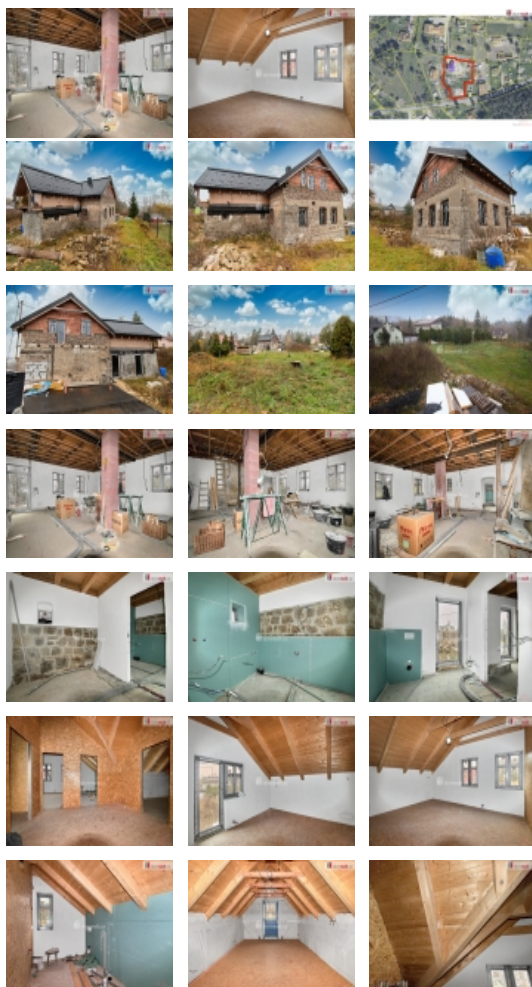

Prodej samostatného RD, 144 m², Smolné Pece (okres Karlovy Vary)

Cena vč. právních služeb a provize RK, Exkluzivně nabízíme k prodeji rodinný dům 4+kk v obci Smolné Pece u Karlových Varů. Dům se nachází v klidné části obce na rozlehlém pozemku o výměře 2.218 m. Jedná se o dvoupodlažní zděnou stavbu s kamennými základy o podlahové ploše 144 m. Dům začal v letošním roce celkovou rekonstrukci a čeká na dokončení. Byly provedeny nové rozvody elektroinstalace, vody a topení (1.NP příprava pro podlahové vytápění, 2.NP rozvody vč. přípravy pro osazení těles radiátorů), nové krovy, střešní krytina, zateplení střechy PUR 15 cm, okna a dveře (trojskla, sedmi komory). Dispozice domu 4+kk zahrnuje v 1.NP: vstupní hala, obývací pokoj s krbem, vstupem na zahradu, kuchyňským koutem a schodištěm, koupelna vč. sprchového koutu a WC. V 2.NP: chodba vč. schodiště, 3 samostatné místnosti, koupelna s vanou, sprchovým koutem a WC. Součástí prodeje je odsouhlasená projektová dokumentace pro vodovodní vrt, čističku odpadních vod a retenční nádobu. Dále je zde příprava pro fotovoltaiku vč. rezervace u spol. ČEZ. Veškerá občanská vybavenost (škola, školka, obchody, lékař, autobusové a vlakové nádraží) je snadno a rychle dostupná ve městě Nová Role (8 minut automobilem). Dům je ideální pro rodinu hledající klidné bydlení s možností sportovního vyžití v okolí (cyklostezky, turistické trasy, nedaleké koupaliště nebo lyžařské areály). Vzdálenost od Karlových Varů je pouhých 15 minut autem. Tuto skvělou nabídku lze financovat hypotečním úvěrem, který Vám rádi pomůžeme zajistit v našem hypotečním centru. Vzhledem k tomu, že před zadáním do inzerce nebyl vyhotoven PENB, je tento dům v souladu s platným zákonem zařazen do energetické třídy G. Pro více informací a prohlídku mě neváhejte kontaktovat. Těšíme se na spolupráci s vámi. Ev. číslo: 649211. Energetický štítek: G