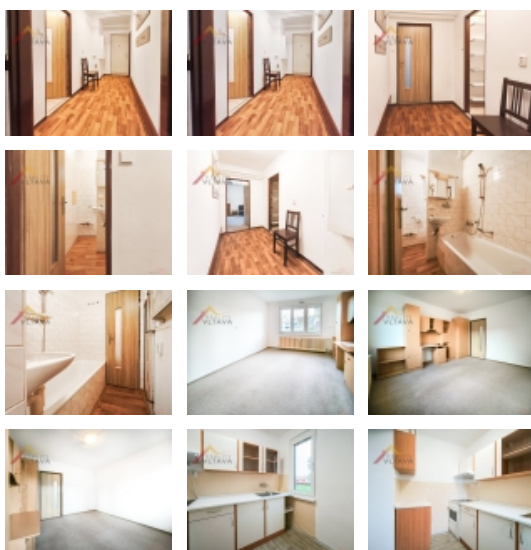

Pronájem bytu 2+1, 50 m², DV, Týn nad Vltavou, Malá Strana (okres České Budějovice), ul. Orlická

Nemovitost nabízí
Mirjam Laubscher

Pronájem bytu 2+1 v Týně nad Vltavou Malá strana

ČÍSLO ZAKÁZKY: 24020   **TYP ZAKÁZKY:** pronájem

LOKALITA: Týn nad Vltavou, Malá Strana (okres České Budějovice), Orlická

Pronájem bytu 2+1 v Týně nad Vltavou Malá strana

Nabízíme k pronájmu příjemný byt o dispozici 2+1 s podlahovou plochou 52 m, situovaný v přízemí bytového domu v centrální lokalitě Týna nad Vltavou. Byt je ideální pro jednotlivce, páry i menší rodiny.

Dispozice a vybavení:

Byt se skládá ze vstupní chodby, koupelny s toaletou a vanou, praktické odkládací komory, prostorného obývacího pokoje orientovaného na sever a západ s výhledem na klidnou zahradu/dvůr. Z obývacího pokoje je přístup do kuchyně a ložnice.

Cena pronájmu:

- Nájem pro 1 osobu: 10 790 Kč/měsíc (včetně poplatků)
- Nájem pro 2 osoby: 12 790 Kč/měsíc
- Nájem pro 3 osoby: 14 290 Kč/měsíc

Další podmínky:

- Vratná kauce: 30 000 Kč
- Administrativní poplatek: 10 000 Kč

Výhody:

1. Společný dvůr před domem k užívání
   - Centrální lokalita se snadnou dostupností všech služeb
2. Byt je k dispozici ihned k nastěhování. Pro více informací a prohlídku nás neváhejte kontaktovat!

CENA: (za měsíc) **9 500,- Kč**

Informace o nemovitosti

Dispozice bytu	2+1
Číslo podlaží v domě	1
Celková podlahová plocha (m²)	50
Druh objektu	cihlová
Stav objektu	dobrý
Energetická třída	G - Mimořádně nevhodná
Vlastnictví	družstevní
Umístění objektu	centrum