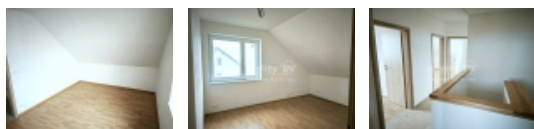

V přízemí domu je přes zádveří a chodbu přístup do obývacího pokoje s kuchyňským koutem, koupelny se sprchovým koutem a toaletou a technické místnosti s bojlerem. Z obývacího pokoje je vstup do pracovny (herny, nebo pokoje pro hosty). V patře je k dispozici druhá koupelna s vanou a toaletou a 3 ložnice.

Vytápění domu je zajištěno tepelným čerpadlem v kombinaci s podlahovým topením a krbem v obývacím pokoji.

Dům není zařízený, což umožňuje novým nájemníkům přizpůsobit prostor podle svých potřeb a vkusu. Ideální volba pro moderní rodinu hledající komfort a klidný životní styl.

Veškerá občanská vybavenost jako je škola, několik školek, obchody, lékař, lékárna, supermarket, několik hřišť, sportovní oddíly apod. je zajištěna v Kostelci n.Labem (Jiřice jsou součástí města). Podél řeky je vybudována cyklostezka.

Klidné místo mimo hlavní silnici nabízí příjemné bydlení ve venkovském stylu, ale s dobrou vybaveností a dostupností do Prahy, Neratovic, nebo Brandýsa nad Labem.

Majitel domu preferuje dlouhodobý pronájem. Volné ihned.

CENA: (za měsíc) **28 000,- Kč**

Informace o nemovitosti

Počet podlaží objektu	2
Druh objektu	cihlová
Stav objektu	novostavba
Energetická třída	B - Velmi úsporná

Nemovitost nabízí

Reality 89 s.r.o.