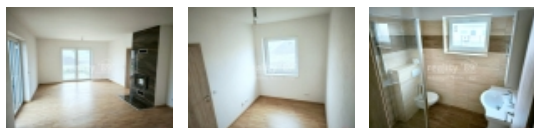

V přízemí domu je přes zádveří a chodbu přístup do obývacího pokoje s kuchyňským koutem, koupelny se sprchovým koutem a toaletou a technické místnosti s bojlerem. Z obývacího pokoje je vstup do pracovny (herny, nebo pokoje pro hosty). V patře je k dispozici druhá koupelna s vanou a toaletou a 3 ložnice.

Vytápění domu je zajištěno tepelným čerpadlem v kombinaci s podlahovým topením a krbem v obývacím pokoji.

Dům není zařízený, což umožňuje novým nájemníkům přizpůsobit prostor podle svých potřeb a vkusu. Ideální volba pro moderní rodinu hledající komfort a klidný životní styl.

Veškerá občanská vybavenost jako je škola, několik školek, obchody, lékař, lékárna, supermarket, několik hřišť, sportovní oddíly apod. je zajištěna v Kostelci n.Labem (Jiřice jsou součástí města). Podél řeky je vybudována cyklostezka.

Klidné místo mimo hlavní silnici nabízí příjemné bydlení ve venkovském stylu, ale s dobrou vybaveností a dostupností do Prahy, Neratovic, nebo Brandýsa nad Labem.

Majitel domu preferuje dlouhodobý pronájem. Volné ihned.

CENA: (za měsíc) **28 000,- Kč**

Informace o nemovitosti

Počet podlaží objektu	2
Druh objektu	cihlová
Stav objektu	novostavba
Energetická třída	B - Velmi úsporná

Nemovitost nabízí

Reality 89 s.r.o.