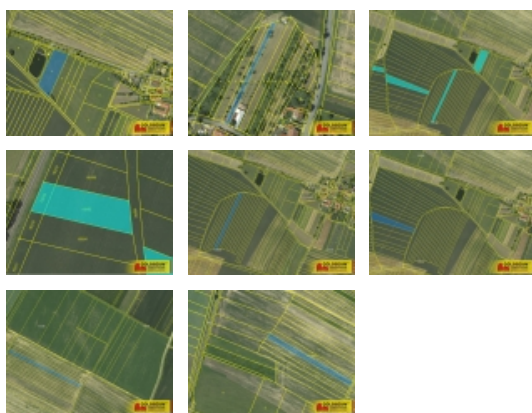

Informace o nemovitosti

Plocha parcely (m2)	20908
Druh pozemku	zvláštní

Nemovitost nabízí

COLOSEUM NEMOVITOSTI

s.r.o.

Realitní makléř

Petra Mičánková

Mobil: +420 730 525 172

p.micankova@rkcoloseum.cz