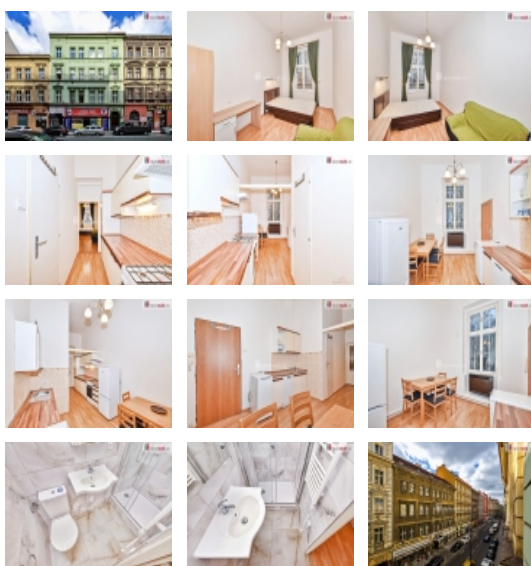

Informace o nemovitosti

Dispozice bytu 1+1

Číslo podlaží v domě 2

Počet podlaží objektu 5