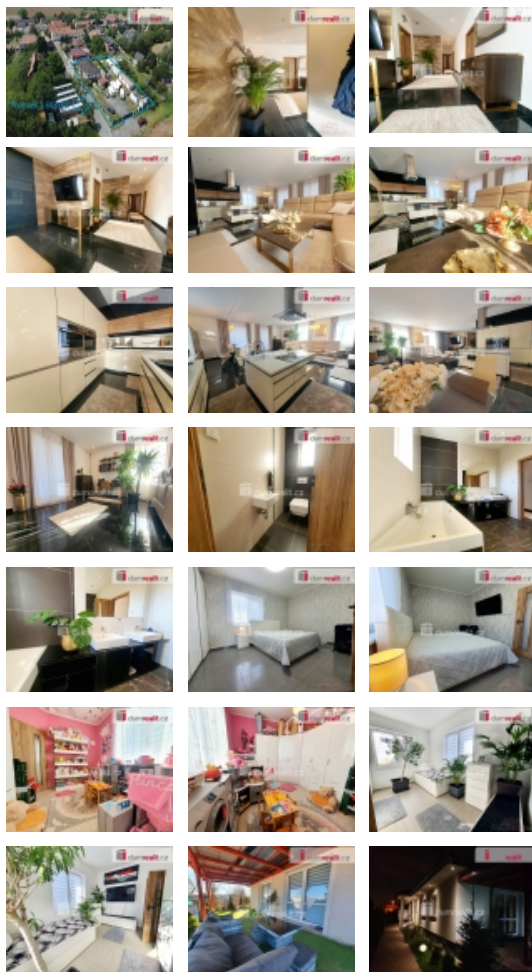

Prodej samostatného RD, 169 m², Brandýs nad Labem-Stará Boleslav, Popovice (okres Praha-východ)

dumrealit.cz[®]

Prodej samostatného RD, 169 m², Brandýs nad Labem-Stará Boleslav, Popovice (okres Praha-východ)

, Dumrealit.cz Vám zprostředkuje exkluzivně prodej velmi hezkého rodinného domu z roku 2011, který se nachází v žádané lokalitě v blízkosti Prahy, ve městě Brandýs nad Labem - Stará Boleslav/část Popovice. Tento cihlový dům s izolací o užitné ploše 169,24 m (možnost využití podkroví) a dispozici 4+kk je jednopodlažní bungalov a nachází se na pozemku o výměře 1648 m. V přízemí je dům tvořen následovně: zádveří se vstupem na toaletu a technickou místností a dále přes chodbu, ze které se dostaneme do jednotlivých pokojů, a to především do prostorného obývacího pokoje s kuchyňským koutem a spíží (kuchyně indukční varná deska, trouba, myčka, digestoř, lednice s mrazákem) s přímým vstupem na terasu, dále se zde nachází WC s umyvadlem. Z chodby navazují další 3 ložnice. Dům je vytápěn elektrickým kotlem. V celém domě je podlahové vytápění. Podlahové krytiny tvoří dlažba. V podkroví se nachází úložný prostor. V zadní části se nachází terasa (cca 29 m). Je zde připravená zahrada na dovoz zeminy a zasetí trávy, či možnost úpravy na dekorativní záhonky. Dům je napojen na 12 m³ žumpu. Stávající pozemek, je možné rozdělit a nechat tak vzniknout místo pro další rodinný dům s vlastní přístupovou cestou. Autobusové zastávka cca 250 m od domu. Jezdí zde linka do: Brandýsa nad Labem. Do Prahy je to cca 15 km, autem do 20 min. Vlakové přímé spojení ve Staré Boleslavi: Kolín- Ústí nad Labem. Ve městě je veškerá občanská i kulturní vybavenost, příroda - voda, lesy, koupání, cyklistický ráj. Lokalita je hlavní doménou tohoto domu. Tato nemovitost lze financovat hypotečním úvěrem, který Vám rádi vyřídíme zdarma. Ev. číslo: 624129. Energetický štítek: G (519 kWh/m²/rok).