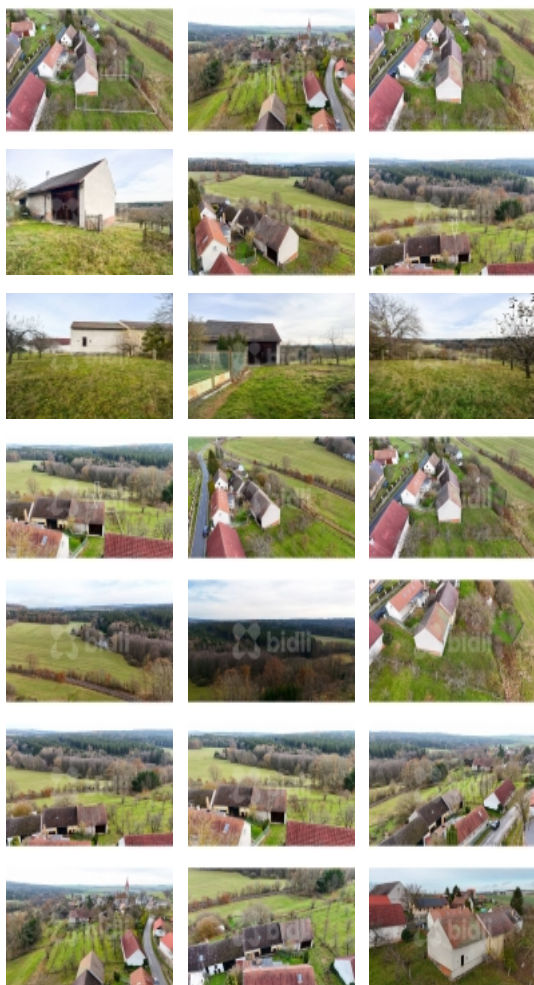

V exkluzivním zastoupení si Vám dovoluujeme nabídnout pozemek vhodný k výstavbě o celkové výměře 729 m². Parcela se nachází v obci Mešno nedaleko města Rokycany. Na pozemku se nachází velká stodola. Pozemek je zasíťovaný s možností přestavění stodoly na obytný objekt nebo výstavby nového objektu k bydlení či rekreaci. Na pozemku se je i malý sklípek.

Druh objektu	cihlová
Vlastní pozemek (m2)	729
Umístění objektu	okrajová zástavba
Elektřina	380 V
Voda	dálkový vodovod
Zastavěná plocha (m2)	123
Plocha parcely (m2)	729
Komunikace	asfaltová
Druh pozemku	pro bydlení
Inženýrské sítě	Vodovod Elektřina
Druh stavby	budova/y, hala/y
Druh zápisu v katastru	katastr nemovitostí