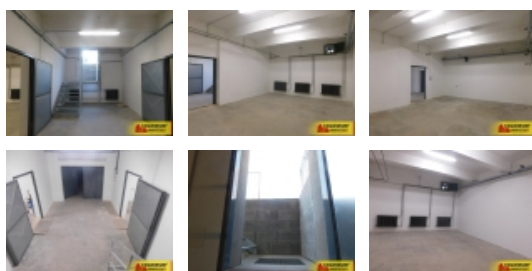

Nemovitost nabízí

COLOSEUM NEMOVITOSTI

s.r.o.

Realitní makléř

Eva Krejčová

Mobil: +420 773 756 726

e.krejcova@rkcoseum.cz