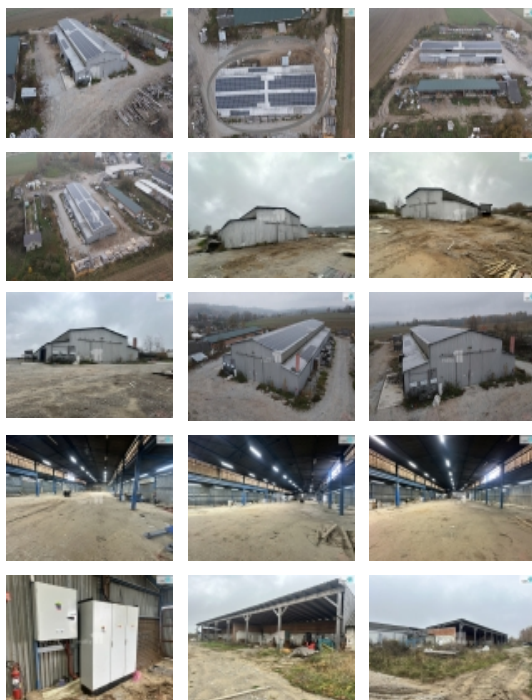

Nemovitost nabízí

Reality 11