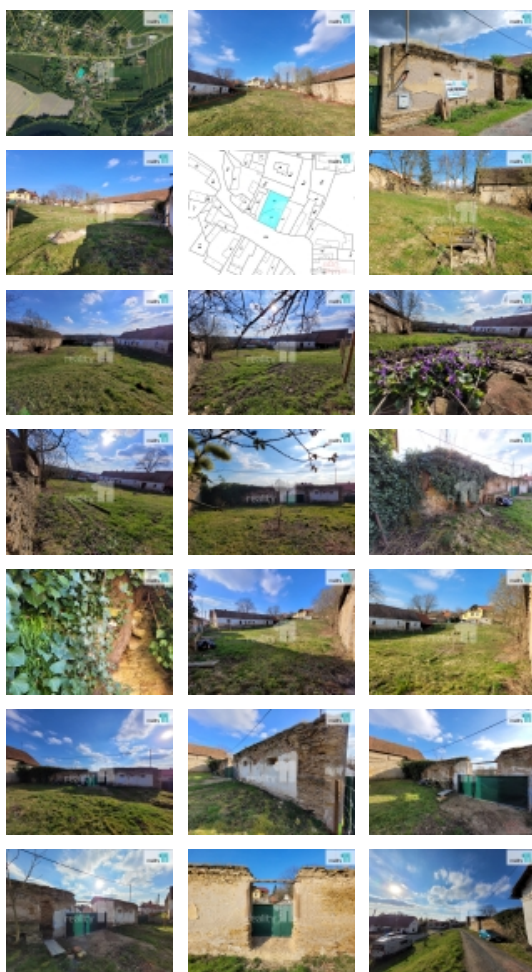

### Prodej pozemku , určený k výstavbě RD, Týnec nad Labem, Lžovice (okres Kolín)

Cena je kompletní včetně právních služeb a provize RK, Reality 11 Vám zprostředkují prodej krásného, slunného, jižně orientovaného pozemku, o výměře 923 m v Týnci nad Labem - Lžovice. Pozemek se nachází na velmi pěkném a klidném místě v okolí původní zástavby. V současné době je veden jako ostatní plocha a v územním plánu města je určen k zástavbě. Pozemek je zatravněn a je zde i vlastní studna. K pozemku je bezproblémový přístup po obecní komunikaci. Veškeré sítě plyn, voda a kanalizace jsou nedaleko od hranice pozemku. Přípojka elektrické energie je již hotová. Pozemek je oplocen a jednou jeho stranou je kamenná zeď bývalého domu, kterou lze samozřejmě odstranit nebo i stylově využít při budoucí výstavbě domu či jako součást atypické budoucí zahrady. Přípustné hlavní využití pozemku je k bydlení v rodinných domech venkovského typu (charakteristické roztroušenou zástavbou, zejména se sedlovou střechou) a koeficient míry využití území KZP = 0,4 (koeficient zastavění plochy), kdy výšková hladina zástavby se stanovuje 9 m nad okolním terénem. V okolí jsou lesy, řeka Labe, rybníky, cyklostezky. V městě Týnec nad Labem je veškerá občanská vybavenost - obecní úřad, pošta, obchody, restaurace, MŠ, ZŠ, knihovna, sportovní hala, tenisové kurty, marina. Lokalita nabízí velmi příjemné, klidné a kvalitní bydlení na krásném místě nedaleko Kolína. Dopravní obslužnost: ČD, BUS. Dopravní dostupnost autem: Kolín 10 min., D11 10 min., Praha 50 min. V případě potřeby Vám zdarma zprostředkujeme velmi výhodné financování. Doporučuji vřele prohlídku na místě. Ev. číslo: 25233.

### Informace o nemovitosti

Vlastní pozemek (m2)	923
Odpad	Městská kanalizace
Plyn	Zaveden
Druh pozemku	pro bydlení

Prodej pozemku , určený k výstavbě RD, Týnec nad Labem, Lžovice (okres Kolín)

**Nemovitost nabízí**