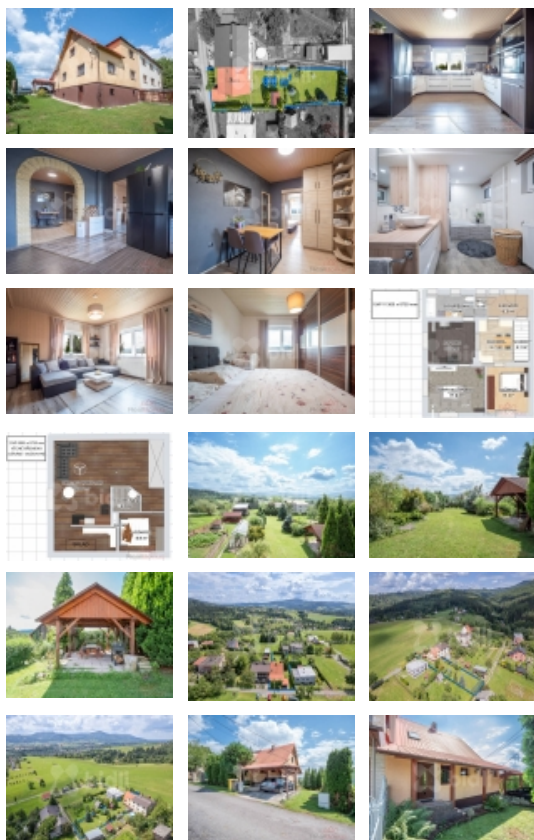

Prodej řadového RD, 150 m², Jablunkov (okres Frýdek-Místek) - exkluzivně

Prodej, rodinný dům, Jablunkov

ČÍSLO ZAKÁZKY: 224273 TYP ZAKÁZKY: prodej

LOKALITA: Jablunkov (okres Frýdek-Místek)

Prodej, rodinný dům, Jablunkov

Dámy a pánové, mám pro Vás zajímavou nabídku. Cenu této nabídky jsme zvýhodnili na základě věcného břemene užívání druhého nadzemního podlaží. Jedná se o dvougenerační rodinný dům, který stojí na pozemku o rozloze 810 m². Dům má dvě bytové jednotky: v prvním nadzemním podlaží se nachází byt 2+1 s jídelnou a druhé nadzemní podlaží tvoří byt 2+kk s věcným břemenem užívání. V domě je pouze společná vstupní chodba. Dům prošel rekonstrukcí - zateplením, novou fasádou, plastovými okny s trojsklem a novým plynovým kotlem. Bytové jednotky také prošly úpravou. Fotografie bytu v 2. NP zašleme na vyžádání. Dům je podsklepený a na pozemku najdete garážové stání a dřevěnou pergolu. Nemovitost je vhodná jak k investici, tak k vlastnímu bydlení s omezením na druhém nadzemním podlaží. V případě dotazů neváhejte volat.

CENA: (za nemovitost) **3 300 000,- Kč**

Informace o nemovitosti

Počet podlaží objektu	2
Druh objektu	cihlová
Stav objektu	velmi dobrý
Vlastnictví	osobní
Počet podlaží pod zemí	1
Vlastní pozemek (m ²)	810
Vybavení	sklep zahrada
Umístění objektu	klidná část obce
Telekomunikace	Internet
Ostatní rozvody	Ostatní rozvody

Vybaveno	Částečně zařízeno
Topení	Ústřední - plynové Ústřední - tuhá paliva
Elektřina	230 V 380 V
Voda	dálkový vodovod
Odpad	Septik
Plyn	Zaveden
Občanská vybavenost	Škola Školka Zdravotnická zařízení Pošta Supermarket Kompletní síť obchodů a služeb Restaurace Místní úřad Kulturní zařízení Koupaliště
Rok rekonstrukce	2023
Parkování	kryté stání
Zastavěná plocha (m²)	96
Plocha parcely (m²)	810
Ostatní	Plot
Užitná plocha (m²)	150
Počet bytů - celkem	2
Komunikace	asfaltová
Poloha objektu	řadový
Velikost bytů (3+1, 2+kk atd.)	2+1, 2+kk
K dispozici od	01.12.2024