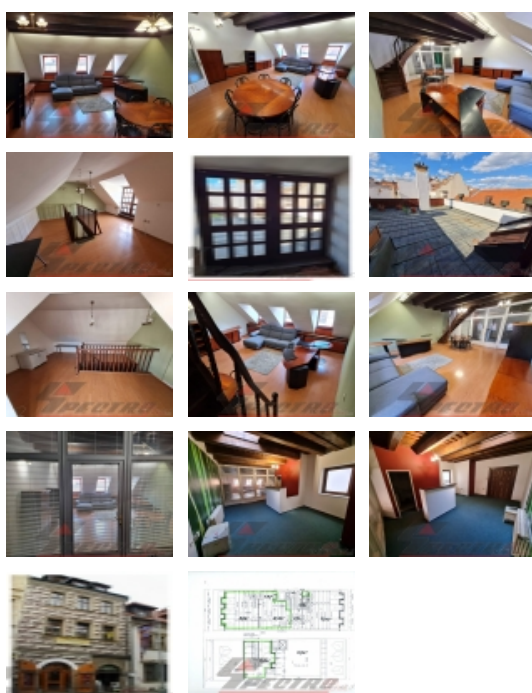

Pronájem kanceláří, Plzeň, Vnitřní Město (okres Plzeň-město)

Pronájem, luxusní prostory v centru Plzně, 165 m2, Pražská ul.

ČÍSLO ZAKÁZKY: 140464 TYP ZAKÁZKY: pronájem

LOKALITA: Plzeň, Vnitřní Město (okres Plzeň-město), Pražská

Pronájem, luxusní prostory v centru Plzně, 165 m2, Pražská ul.

Nabízíme k pronájmu velmi reprezentativní luxusní nebytové prostory přímo v centru Plzně, Pražská ul. Nachází se v renesančním domě u nám. Republiky v podkroví ve 3.patře. Jedná se o 2 kanceláře s mezonetem o celk. výměře 102 m2 + terasa, vlastní kuchyňka a WC. Z předsiňky se vchází do místnosti o rozloze 25,78 m2 (recepcce, sekretariát), z té je vstup do kuchyňky (4,18 m2) a prosklenými dveřmi se vejde do rozlehlé místnosti o vel. 38,33 m2, ze které vede dřevěné schodiště do mezonetového prostoru o vel. 37,56 m2, z něhož přístup na terasu o vel. 56 m2. Samostatná toaleta se nachází na vstupní chodbě. Vše vyznačeno na přiloženém nákresu - zeleně označené plochy. Uvedená cena je kompletní, vč.topení, energií, služeb a vybavení. Nábytek lze v případě zájmu odstranit. Prostory mají vlastní zabezpečovací zařízení. Výhodou je, že není požadována provize pro RK. Kauce ve výši 1 nájemného. Volné ihned.

CENA: (za měsíc) **18 700,- Kč**

Informace o nemovitosti

Číslo podlaží v domě	3
Počet podlaží objektu	3
Druh objektu	cihlová
Stav objektu	velmi dobrý
Počet podlaží pod zemí	1
Vybavení	terasa podkroví
Umístění objektu	centrum
Telekomunikace	Internet
Popis vybavení	Vybavení lze ponechat či odstranit, vše dle dohody.
Topení	Ústřední - plynové
Doprava	vlak dálnice silnice MHD autobus

Nemovitost nabízí

SPECTRO a.s.

Malá 7
Plzeň 301 00

Realitní makléř

Líbalová Petra

Mobil: +420 775 610 902
petra@spectroas.cz