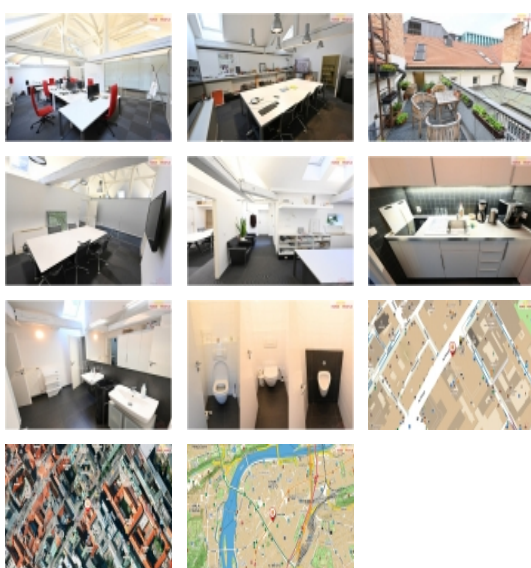

Pronájem kanceláří, Praha 1, Nové Město

Pronájem kanceláří, Praha 1, Nové Město

ČÍSLO ZAKÁZKY: 31502 TYP ZAKÁZKY: pronájem

LOKALITA: Praha 1, Nové Město, Na příkopě

Pronájem kanceláří, Praha 1, Nové Město

cena vč. energií a služeb, Zprostředkujeme Vám pronájem velmi lukrativních kancelářských prostor 150 m v budově Černá růže v ulici Na Příkopě - Praha 1 - Nové Město. Jedná se o prostory ateliéru v posledním nadzemním podlaží s výtahem.

Dvě zasedací místnosti, kuchyňka, WC, terasa ve vnitrobloku, parkování v suterénu. Vybavení a vzhled prostorů je reprezentativní, zajišťuje vysoký komfort. Otevíratelná okna, internet, bezpečnostní služba 24/7. J jedná o unikátní půdní prostor. MHD metro B - Můstek a Náměstí Republiky - 1 min. Nutno vidět osobně. Ev. číslo: 31502. Energetický štítek: G

CENA: (za měsíc) **46 000,- Kč**

Informace o nemovitosti

Počet podlaží objektu	5
Druh objektu	smíšená
Stav objektu	velmi dobrý
Energetická třída	G - Mimořádně nevhodná
Umístění objektu	centrum
Počet míst k parkování	1
Užitná plocha (m2)	150
Druh prostor	Kanceláře

Nemovitost nabízí
HOME 4 PEOPLE