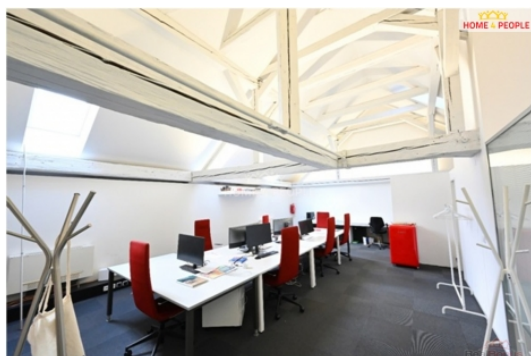

Pronájem kanceláří, Praha 1, Nové Město

Pronájem kanceláří, Praha 1, Nové Město

ČÍSLO ZAKÁZKY: 31502 TYP ZAKÁZKY: pronájem

LOKALITA: Praha 1, Nové Město, Na příkopě

Pronájem kanceláří, Praha 1, Nové Město

cena vč. energií a služeb, Zprostředkujeme Vám pronájem velmi lukrativních kancelářských prostor 150 m v budově Černá růže v ulici Na Příkopě - Praha 1 - Nové Město. Jedná se o prostory ateliéru v posledním nadzemním podlaží s výtahem.

Dvě zasedací místnosti, kuchyňka, WC, terasa ve vnitrobloku, parkování v suterénu. Vybavení a vzhled prostorů je reprezentativní, zajišťuje vysoký komfort. Otevíratelná okna, internet, bezpečnostní služba 24/7. J jedná o unikátní půdní prostor. MHD metro B - Můstek a Náměstí Republiky - 1 min. Nutno vidět osobně. Ev. číslo: 31502. Energetický štítek: G

CENA: (za měsíc) **46 000,- Kč**

Informace o nemovitosti

Počet podlaží objektu	5
Druh objektu	smíšená
Stav objektu	velmi dobrý
Energetická třída	G - Mimořádně nevhodná
Umístění objektu	centrum
Počet míst k parkování	1
Užitná plocha (m2)	150
Druh prostor	Kanceláře

Nemovitost nabízí
HOME 4 PEOPLE