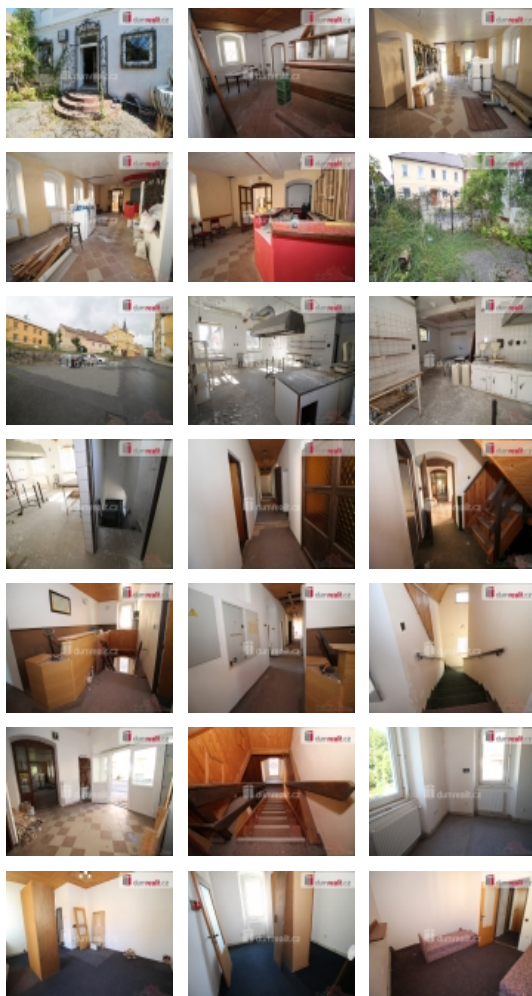

### Prodej nájemního domu, Lázně Kynžvart (okres Cheb)

, Dumrealit.cz Vám zprostředkuje vyjímečnou příležitost koupě domu vhodného na provozování pensionu, hotelu, ubytovny či dlouhodobých a krátkodobých pronájmů. Celková plocha objektu je cca 1385 m s tím, že každé patro nabízí 395 m, je zde 14 pokojů, každé se svým sociálním zařízením a bytová jednotka 4+kk také se svou koupelnou. Do objektu jsou zavedeny všechny inženýrské sítě včetně vodovodu, kanalizace, elektřiny a plynu. Vytápění je plynovými kotly s tím, že v domě jsou kompletně nové rozvody topení. V celém domě jsou plastová okna. Pozemek nabízí 395 m zastavěné plochy a 199 oplocené zahrady, kde by byla ideální terasa pro venkovní posezení, je přístupná svým vchodem jak přímo z restaurace tak i z ulice. V přízemí objektu je hlavní vchod, restaurace, prostor vhodný pro provozování balneo procedur či kosmetiky, masáží apod., dále kuchyně. V prvním patře jsou pokoje a terasa, dále ve druhém patře jsou opět pokoje a byt 4+kk. V suterénu jsou mrazící místnosti, úložný prostor, technické místnosti, kde jsou umístěny bojler na ohřev teplé vody. V Lázních Kynžvart momentálně chybí restaurace, je zde poptávka po ubytovacích a stravovacích službách. Lázně Kynžvart byly vyhlášeny klimatickými lázněmi, vyvěrá zde několik léčivých pramenů, je zde bazén, sauna, možnost procházek. Pro děti je zde krásná pohádková cesta s několika stanovišti vedoucí lesem, fitness hřiště, v blízkosti je supermarket Coop. Parkování je možné na přilehlém parkovišti naproti objektu. Do deseti minut jízdy jsou Mariánské Lázně, které se staly součástí kulturního dědictví UNESCO, kde je veškeré občanské vybavení, nákupní centrum. V okolí Kynžvartu je bezpočet turistických tras vedoucích na Kladskou, Prameny, přírodní rezervaci Viček, Smraďoch, hora Dyleň (centrum Evropy) pokračuje do Německa, je zde napojení na cyklostezky, v Lázních Kynžvart je nádherný zámek Metternich. Cena zahrnuje provizi a právní servis. Ev. číslo: 647024. Energetický štítek: G (112 kWh/m2/rok).