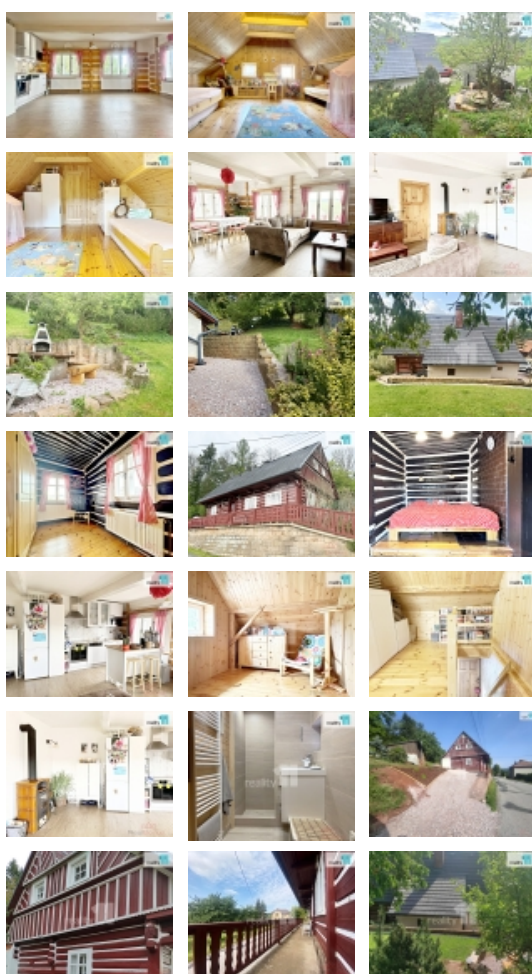

Prodej samostatného RD, 150 m2, Kruh (okres Semily)

Prodej samostatného RD, 150 m2, Kruh (okres Semily)

ČÍSLO ZAKÁZKY: 24532   **TYP ZAKÁZKY:** prodej

LOKALITA: Kruh (okres Semily)

Prodej samostatného RD, 150 m2, Kruh (okres Semily)

Cena včetně provize a právního servisu.

Náklady - elektřina 2.000,-Kč., V zastoupení majitele si Vám dovoluji nabídnout výjimečnou příležitost koupě zrekonstruované roubenky z r. 1872 v obci Kruh u Jilemnice, včetně pozemku o velikosti 411 m, dispozice 4+kk.

Náklady na bydlení jsou pouze cca 2.000,-Kč za elektřinu, plus poplatek za dřevo do krbových kamen.

V přízemí se nachází prostorná obytná místnost s kuchyní a jídelnou, WC, dále koupelna se sprchovým koutem a pračkou, samostatná ložnice s manželskou postelí a kamenná místnost, např. pro budoucí wellness.

1. patro je dostupné po schodišti z chodby - je zde velká světlá místnost sloužící nyní jako dětský pokoj, dále menší hala/podesta u schodiště s úložným prostorem v sešikmení střechy a další pokoj s dvoulůžkem.

Obytná místnost v přízemí je vybavena moderní kuchyní, včetně myčky nádobí, mikrovlnné trouby, indukce, trouby na pečení, dále zde jídelní stůl pro 6 osob, pohovka, TV a krbová kamna.

Venku se nachází prostorná kůlna, krb s roštěm, kulatý stůl s lavicemi, nahoře je ohniště s kládami na sezení, a také nádherná vzrostlá třešeň.

V celé chalupě je Wi-Fi připojení.

Vytápění je ovládané na dálku přes mobilní aplikaci, v přízemí elektrokotlem a 2x krbová kamna - v obytné místnosti a na chodbě, v patře pak přímotopy.

Na pozemku je nová vrtaná studna i studna původní. Elektřina v mědi, nové odpady i rozvod vody.

Přestože chalupa není památkově chráněná, je velmi citlivě zrekonstruovaná.