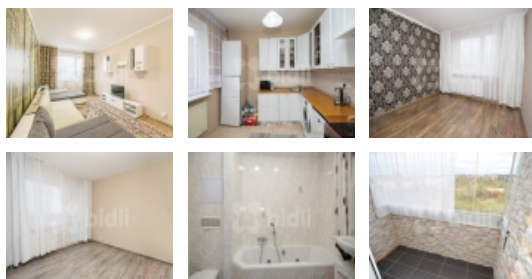

Prodej bytu 3+1, 72 m², OV, Praha 4, Libuš, ul. Zbudovská

Byt 3+1/L, 72 m², panel, OV, Praha Libuš

ČÍSLO ZAKÁZKY: 226471 TYP ZAKÁZKY: prodej

LOKALITA: Praha 4, Libuš, Zbudovská

Byt 3+1/L, 72 m², panel, OV, Praha Libuš

Byt 3+1/L, 72 m², který se nachází ve 3. patře panelového domu v Praze 4 - Libuš. Byt je po úpravách - Kuchyňská linka se spotřebiči, elektrický sporák se sklokeramickou deskou, lednice s mrazákem, myčka, pračka, digestoř, koupelna s vanou a WC, stoupačky v plastu, rozvody vody v plastu, rozvody elektřiny v mědi, nová plastová okna, zdi vyštukované, bezpečnostní vchodové dveře, nové interiérové dveře, na podlahách kvalitná plovoucí podlaha a dlažba. Orientace oken na J a S. K bytu náleží zasklená lodžie a sklep. Dům je ve výborném stavu - Nová střecha, nová plastová okna, nový výtah, stoupačky v plastu, nové vchodové dveře, zvonky a schránky, úprava společných prostor. Byt je ihned k dispozici. Výborná dopravní dostupnost - 10 min. na metro C zast. Kačerov. Po dostavbě trasy metra D bude zastávka v docházkové vzdálenosti. Byt je v OV - možné financovat pomocí hypotečního úvěru.

CENA: (za nemovitost) **8 490 000,- Kč**

Informace o nemovitosti

Dispozice bytu	3+1
Číslo podlaží v domě	4
Celková podlahová plocha (m²)	72
Druh objektu	panelová
Stav objektu	dobrý
Vlastnictví	osobní
Lodžie (m²)	4
Bezbariérový byt	ano
Vybavení	výtah lodžie sklep