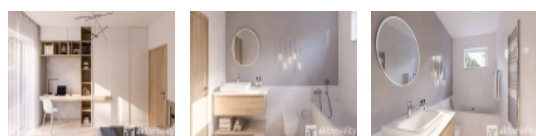

Prodej novostavby rodinného domu, 4+kk, 105 m², pozemek 720 m² - Neratovice, okr. Mělník

Aktuální akční cena platí do konce listopadu 2024.

Nabízíme k prodeji novou moderní dřevostavbu rodinného domu v právě budované lokalitě rezidenčního bydlení ve městě Neratovice, v městské části Lobkovice. Rodinný dům nabízí dispozici 4+kk s čistou podlahovou plochou 105 m² a pozemkem 720 m². Dům je připravován v nejvyšším standardu moderního bydlení v útulné lokalitě.

Po vstupu do domu se ocitneme v prostorné předsíni s dostatkem úložného prostoru na bundy, kabáty a boty. Zde se nám otevírá vstup do chodby odkud je vstup do obývacího pokoje. Nový majitel se může v přízemí těšit na prostorný obývací pokoj propojený s moderní kuchyňskou částí a jídelnou, samostatnou technickou místnost pro pračku a sušičku a na samostatnou toaletu s umyvadlem. V patře potom nalezne tři samostatné velké ložnice a koupelnu s vanou. Dispozice domu je promyšlená s ohledem na maximální pohodlí pro nového majitele.

Dům bude dodáván v nízkoenergetickém standardu, vytápění je připravené podlahové - elektrické s kombinací tepelného čerpadla na ohřev vody. Vše je doplněno multisplitovou klimatizací pro pohodlné bydlení v jakémkoliv ročním období a rekuperátory vzduchu. Tato kombinace tvoří z nového domu moderní novostavbu s nízkoenergetickou náročností, kdy jsou provozní náklady stlačené na minimum. Celý dům má již v základní ceně také přípravu pro podomítkové žaluzie, či FTV elektrárnu. Dům bude dokončen kompletně se vším, kromě nábytku a finálních osvětlovacích těles v interiéru, ve vysokém standardu, který na dotaz rádi poskytneme.

V současné době je dokončena nová asfaltová přístupová komunikace. Každý pozemek má přípojku na plyn, vodovodní a kanalizační sítě, přípojku na elektřinu budova ČEZ. Další