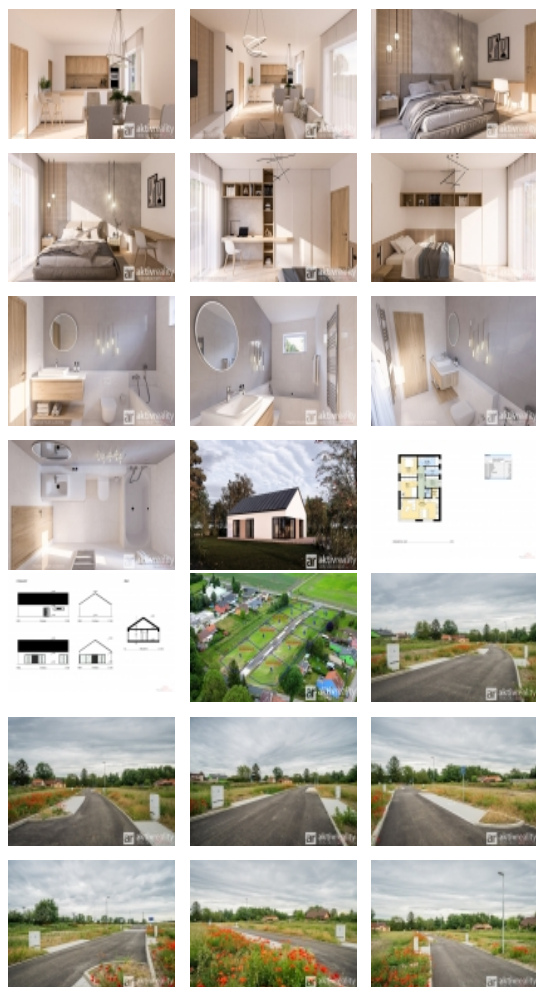

Prodej samostatného RD, 80 m², Neratovice, Lobkovice (okres Mělník)

Prodej novostavby rodinného domu, 3+kk, 80 m², pozemek 720 m² - Neratovice, okr. Mělník

ČÍSLO ZAKÁZKY: RM24036 TYP ZAKÁZKY: prodej

LOKALITA: Neratovice, Lobkovice (okres Mělník), Kostelecká

Prodej novostavby rodinného domu, 3+kk, 80 m², pozemek 720 m² - Neratovice, okr. Mělník

Aktuální akční cena platí do konce listopadu 2024.

Nabízíme k prodeji novou dřevostavbu rodinného domu v právě budované lokalitě rezidenčního bydlení ve městě Neratovice, v části Lobkovice. Rodinný dům nabízí dispozici 3+kk s čistou podlahovou plochou 80 m² a pozemkem 720 m². Dům je připravován v nejvyšším standardu moderního bydlení v útulné lokalitě.

Po vstupu do domu se dostaneme do předsíně, kde jsou připraveny úložné prostory na bundy, kabáty, boty. Ze zádveří pokračujeme vstupem do centrální chodby, která nabízí vstup do všech místností v domě. Nový majitel se může těšit na prostorný obývací pokoj moderně spojený s kuchyňským koutem a jídelnou, dále dvě samostatné velké ložnice, vždy oceňovanou samostatnou místnost - spíž v kuchyni, samostatně oddělenou technickou místnost na pračku a sušičku a v neposlední řadě na koupelnu s vanou a toaletou a druhou samostatnou toaletou v chodbě navíc.