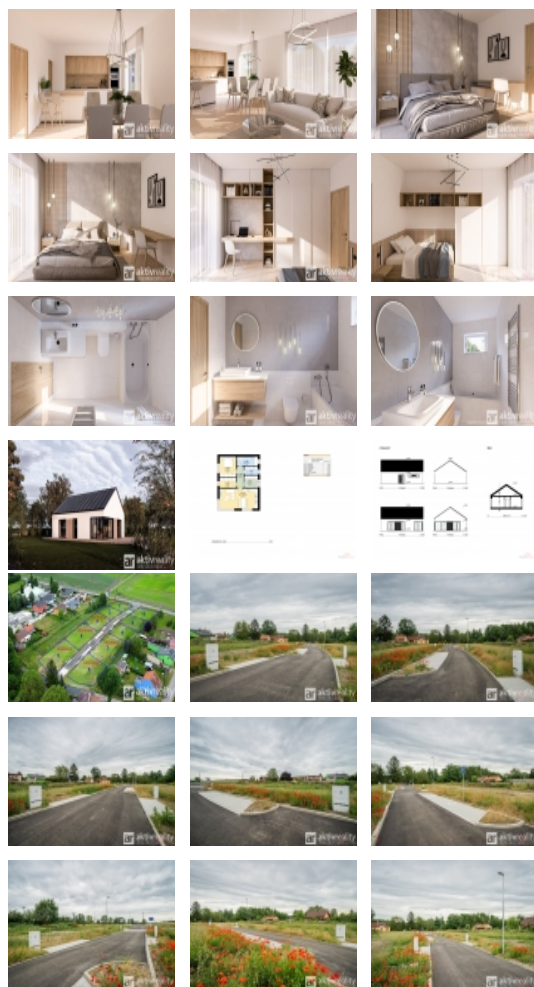

Prodej samostatného RD, 67 m², Neratovice, Lobkovice (okres Mělník)

Prodej novostavby rodinného domu, 2+kk, 67 m², pozemek 720 m² - Neratovice, okr. Mělník

ČÍSLO ZAKÁZKY: RM24035   **TYP ZAKÁZKY:** prodej

LOKALITA: Neratovice, Lobkovice (okres Mělník),
Kostelecká

Prodej novostavby rodinného domu, 2+kk, 67 m², pozemek 720 m² - Neratovice, okr. Mělník

Aktuální akční cena platí do konce listopadu 2024.

Nabízíme k prodeji novou dřevostavbu rodinného domu v právě budované lokalitě rezidenčního bydlení ve městě Neratovice, v části Lobkovice.

Rodinný dům nabízí dispozici 2+kk s čistou podlahovou plochou 67 m² a pozemkem 720 m². Dům je připravován v nejvyšším standardu moderního bydlení v útulné lokalitě.

Po vstupu do domu se dostaneme do před síně, kde jsou připraveny úložné prostory na bundy, kabáty, boty. Ze zádveří pokračujeme vstupem do centrální chodby, která nabízí vstup do všech místností v domě. Nový majitel se může těšit na prostorný obývací pokoj moderně spojený s kuchyňským koutem a jídelnou, samostatnou velkou ložnici, vždy oceňovanou samostatnou šatní místností s úložnými prostory, samostatně oddělenou technickou místností na pračku a sušičku a v neposlední řadě koupelnu s vanou a toaletou.

Dispozice domu myslí na veškeré pohodlné aspekty nového bydlení. Dům bude dodáván v nízkoenergetickém standardu, vytápění je připravené podlahové - elektrické s kombinací tepelného čerpadla na ohřev vody. Vše je doplněno multisplitovou klimatizací pro pohodlné bydlení v jakémkoliv ročním období a rekuperací vzduchu. Tato kombinace tvoří z nového domu moderní novostavbu s nízkoenergetickou náročností, kdy jsou provozní náklady stlačené na minimum. Celý dům má již v základní ceně také přípravu pro podomítkové žaluzie, či FTV elektrárnu.